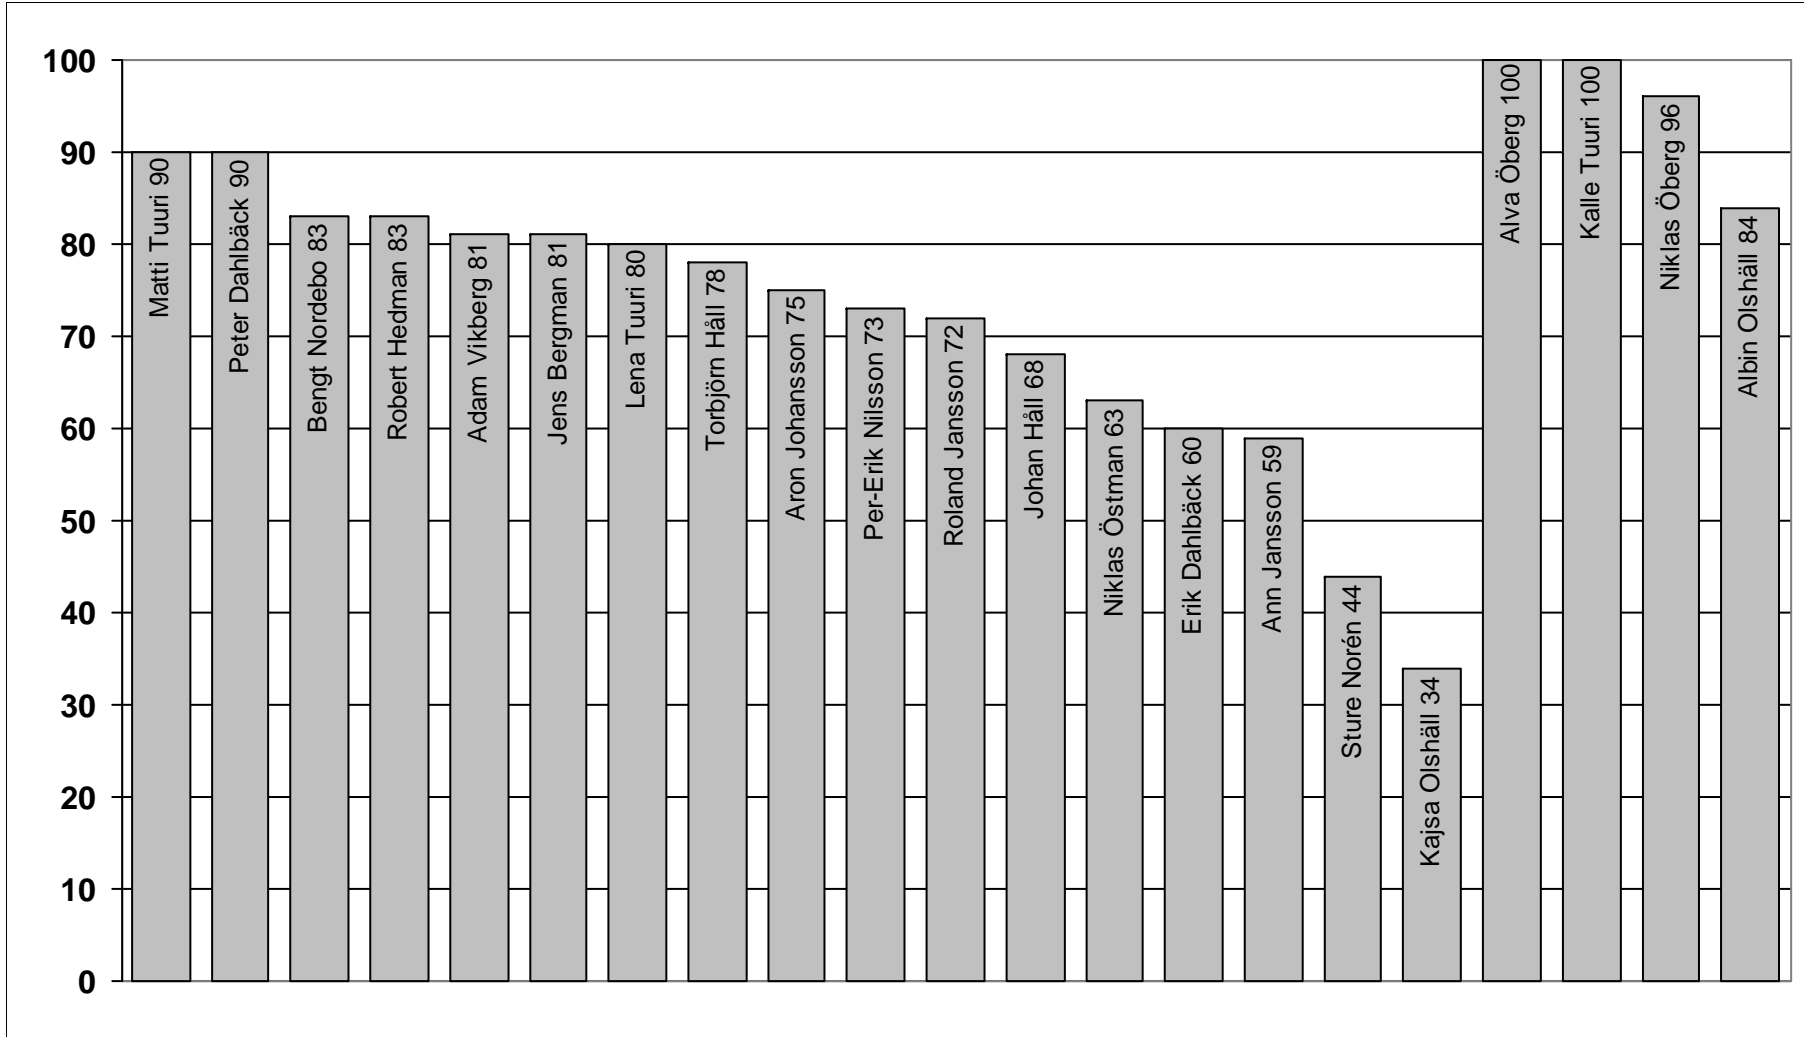

Skjutposition	Namn	Klass	Klubb	Resultat	Poäng
Liggande					
	Alva Öberg	HD 13-14	ÄIF Skidskytte	100	600
	Kalle Tuuri	HD 10-12	ÄIF Skidskytte	100	600
	Niklas Öberg	HD 10-12	ÄIF Skidskytte	96	576
	Albin Olshäll	HD 13-14	ÄIF Skidskytte	84	504
Medel-resultat skytte Liggande				95	570
Stående					
	Peter Dahlbäck	Herrar	Älvsby Skytteförening	90	540
	Matti Tuuri	Herrar	Älvsby Skytteförening	90	540
	Bengt Nordebo	Herrar	ÄIF Orientering	83	498
	Robert Hedman	Herrar	Sjulsmark	83	498
	Adam Vikberg	Herrar	Älvsby Jakttskytteklubb	81	486
	Jens Bergman	Herrar	Älvsby Jakttskytteklubb	81	486
	Lena Tuuri	Damer	ÄIF Skidskytte	80	480
	Torbjörn Håll	Herrar	HJS Vansbro	78	468
	Aron Johansson	Herrar	Åkermark	75	450
	Per-Erik Nilsson	H 60	Sandträsk	73	438
	Roland Jansson	Herrar	ÄIF Orientering	72	432
	Johan Håll	HD 17-20	HJS Vansbro	68	408
	Niklas Östman	Herrar	Älvsby Skytteförening	63	378
	Erik Dahlbäck	Herrar	Umeå	60	360
	Ann Jansson	Damer	ÄIF Orientering	59	354
	Sture Norén	Herrar	ÄIF Orientering	44	264
	Kajsa Olshäll	HD 15-16	ÄIF Skidskytte	34	204
Medel-resultat skytte Stående				71	428

Tider Löpning

Älglöpning Jonstorp 2010-06-20

Avståndsbedömning (total felavvikelse)

Del-resultat Skytte

Älglöpning Jonstorp 2010-06-20

Antal deltagare per klubb

Medelpoäng per deltagare och klubb