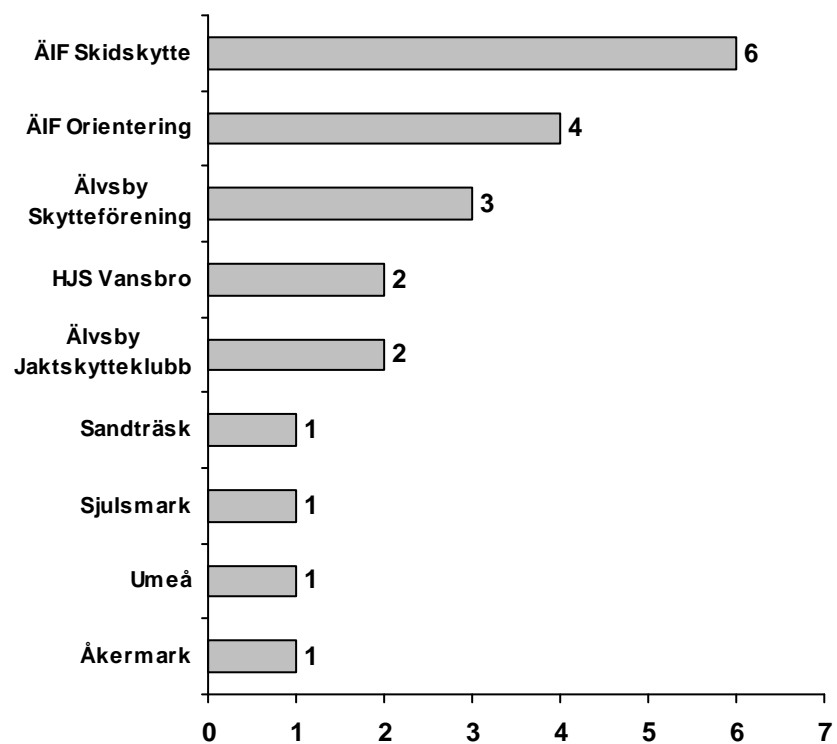

Skjutposition	Namn	Klass	Klubb	Resultat	Poäng
Liggande					
	Alva Öberg	HD 13-14	ÄIF Skidskytte	100	600
	Kalle Tuuri	HD 10-12	ÄIF Skidskytte	100	600
	Niklas Öberg	HD 10-12	ÄIF Skidskytte	96	576
	Albin Olshäll	HD 13-14	ÄIF Skidskytte	84	504
Medel-resultat skytte Liggande				95	570
Stående					
	Peter Dahlbäck	Herrar	Älvsby Skytteförening	90	540
	Matti Tuuri	Herrar	Älvsby Skytteförening	90	540
	Bengt Nordebo	Herrar	ÄIF Orientering	83	498
	Robert Hedman	Herrar	Sjulsmark	83	498
	Adam Vikberg	Herrar	Älvsby Jakttskytteklubb	81	486
	Jens Bergman	Herrar	Älvsby Jakttskytteklubb	81	486
	Lena Tuuri	Damer	ÄIF Skidskytte	80	480
	Torbjörn Håll	Herrar	HJS Vansbro	78	468
	Aron Johansson	Herrar	Åkermark	75	450
	Per-Erik Nilsson	H 60	Sandträsk	73	438
	Roland Jansson	Herrar	ÄIF Orientering	72	432
	Johan Håll	HD 17-20	HJS Vansbro	68	408
	Niklas Östman	Herrar	Älvsby Skytteförening	63	378
	Erik Dahlbäck	Herrar	Umeå	60	360
	Ann Jansson	Damer	ÄIF Orientering	59	354
	Sture Norén	Herrar	ÄIF Orientering	44	264
	Kajsa Olshäll	HD 15-16	ÄIF Skidskytte	34	204
Medel-resultat skytte Stående				71	428

Tider Löpning

Älglöpning Jonstorp 2010-06-20

Avståndsbedömning (total felavvikelse)

Del-resultat Skytte

Älglöpning Jonstorp 2010-06-20

Antal deltagare per klubb

Medelpoäng per deltagare och klubb