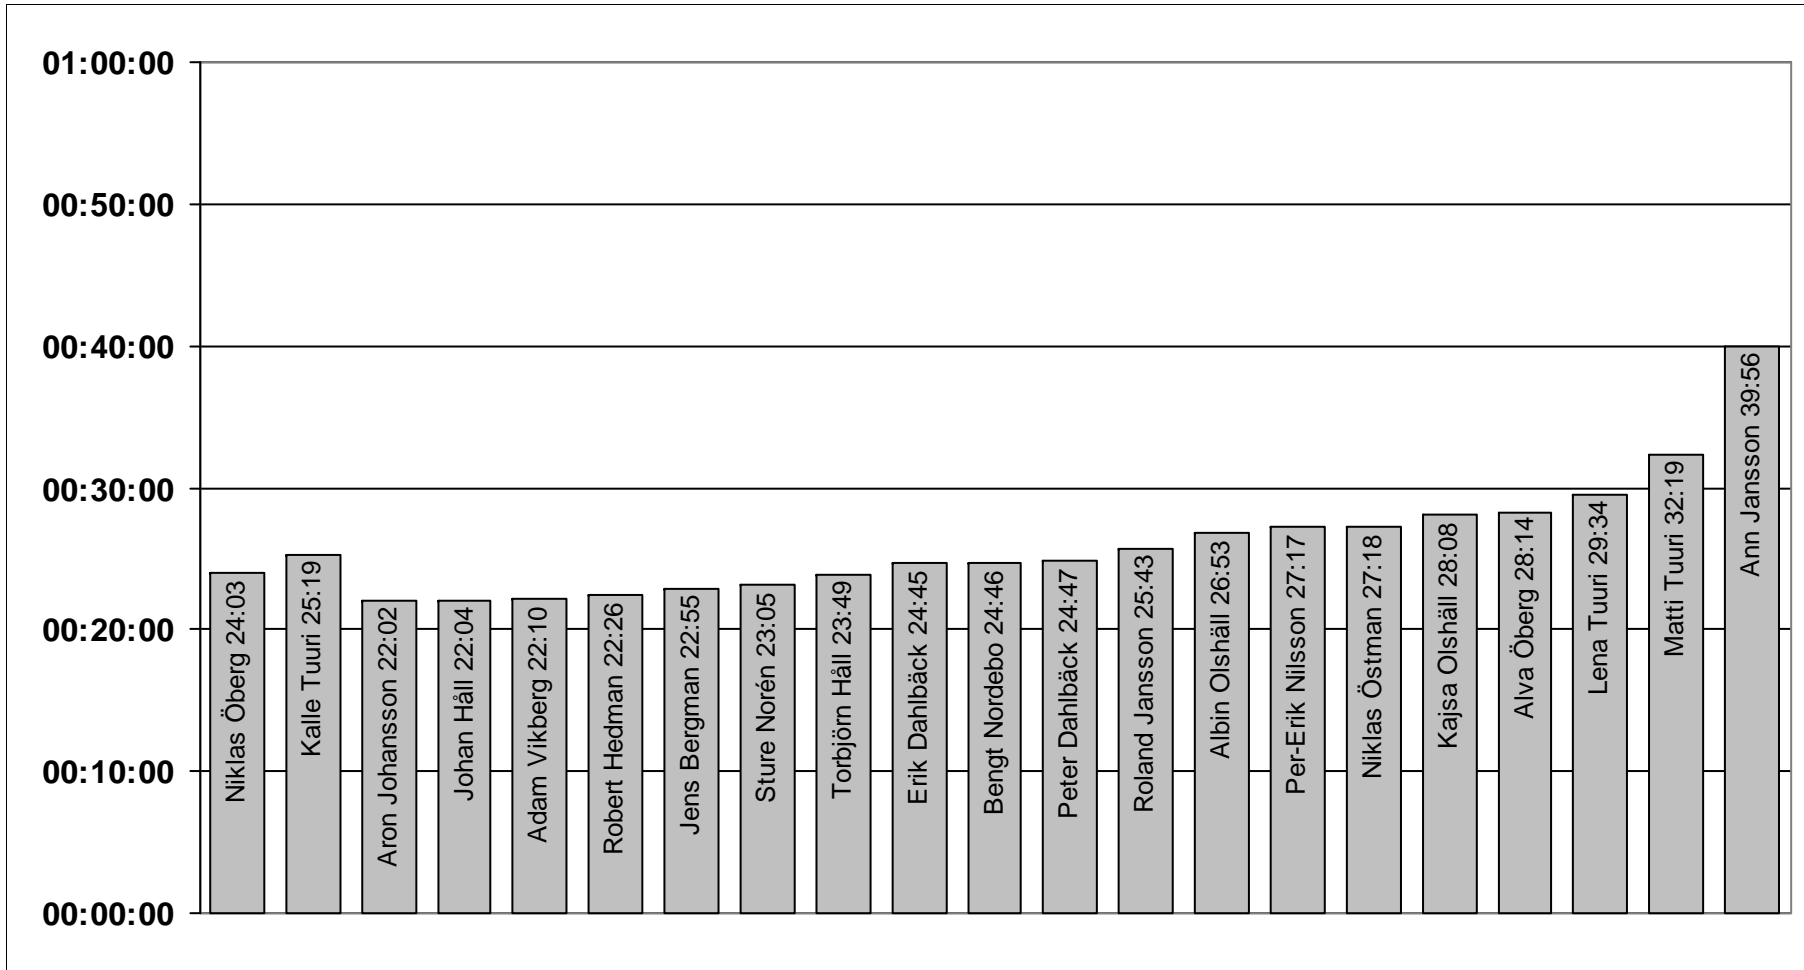

Tider Löpning