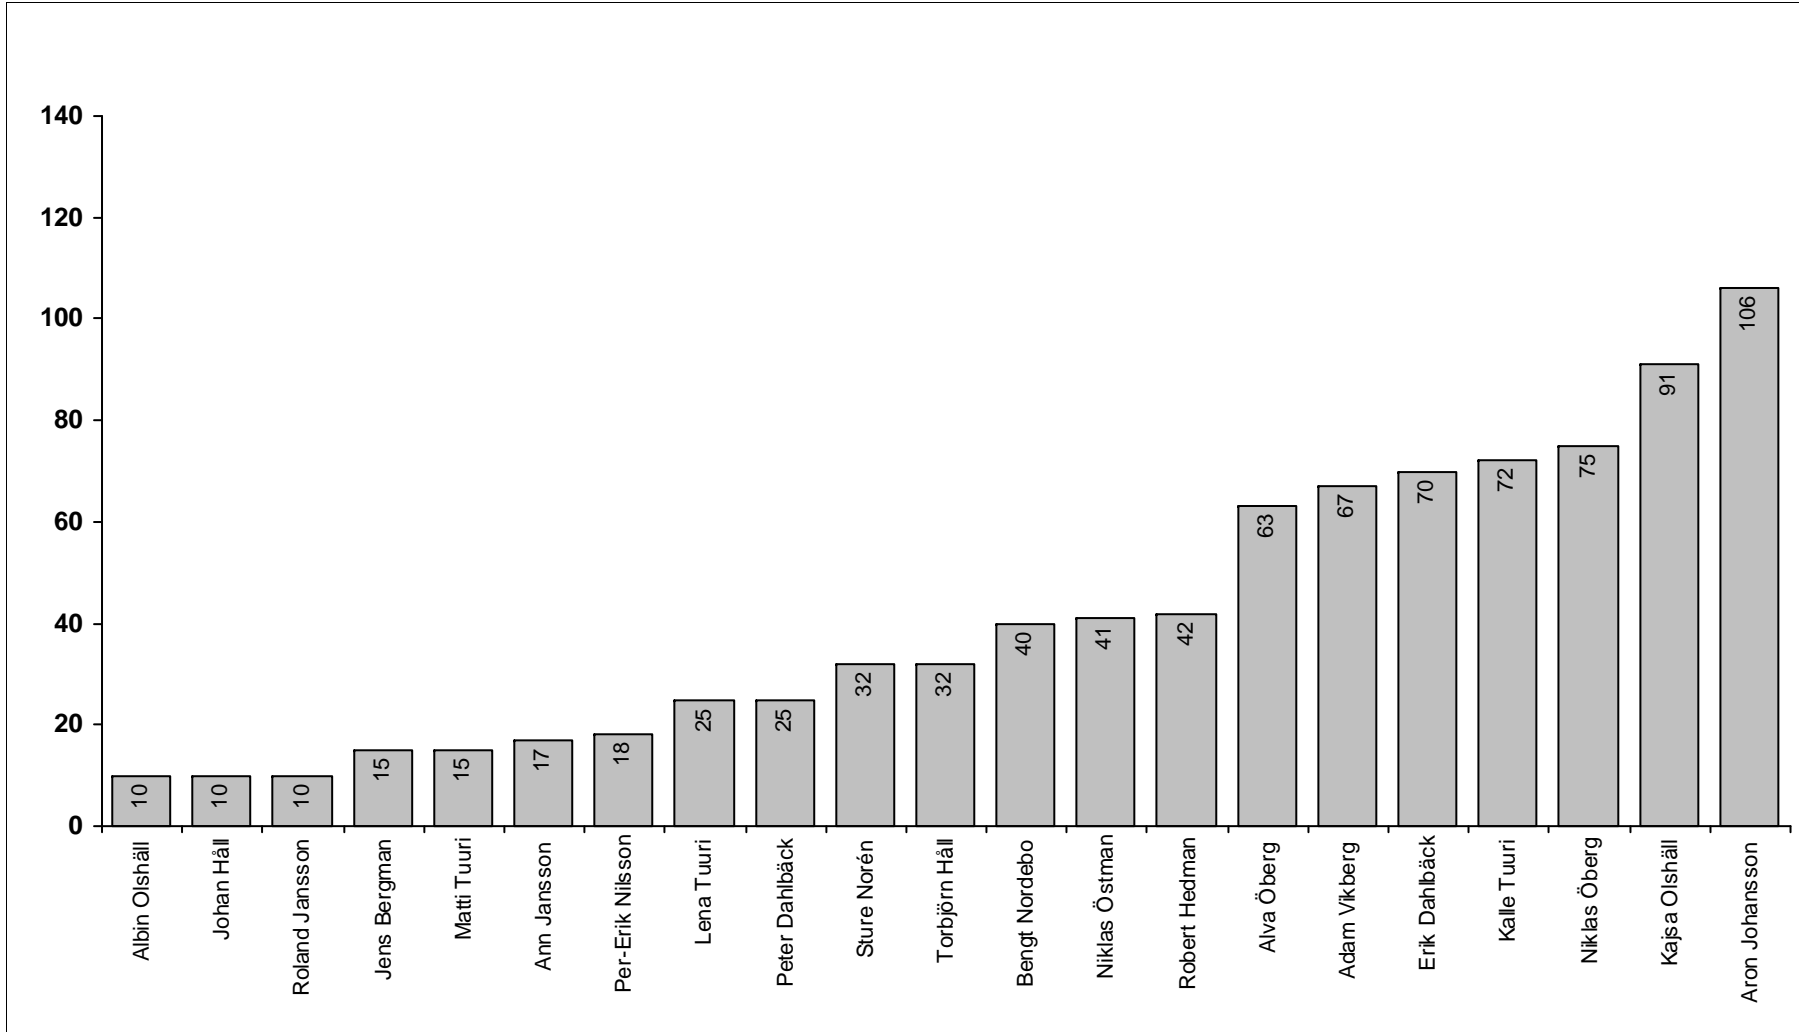

Älglöpning Jonstorp 2010-06-20

Avståndsbedömning (total felavvikelse)