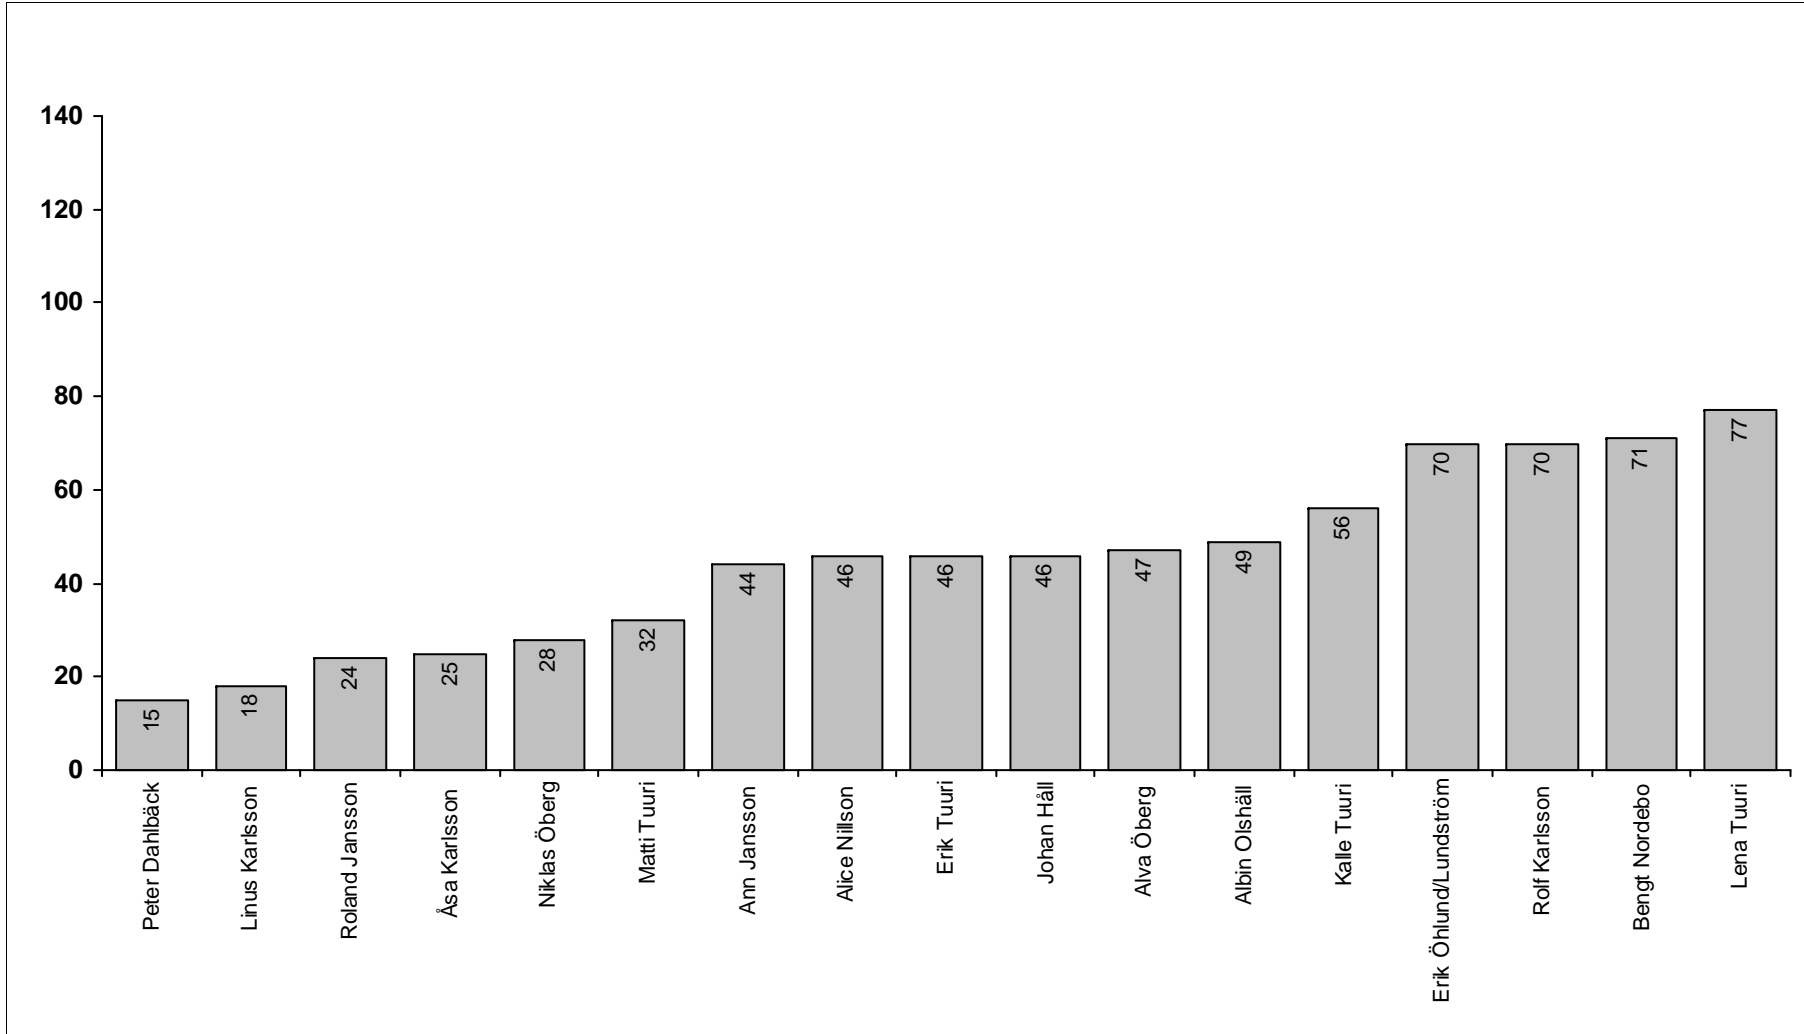

Älgskidsytte Jonstorp 2010-05-30

Avståndsbedömning (total felavvikelse)