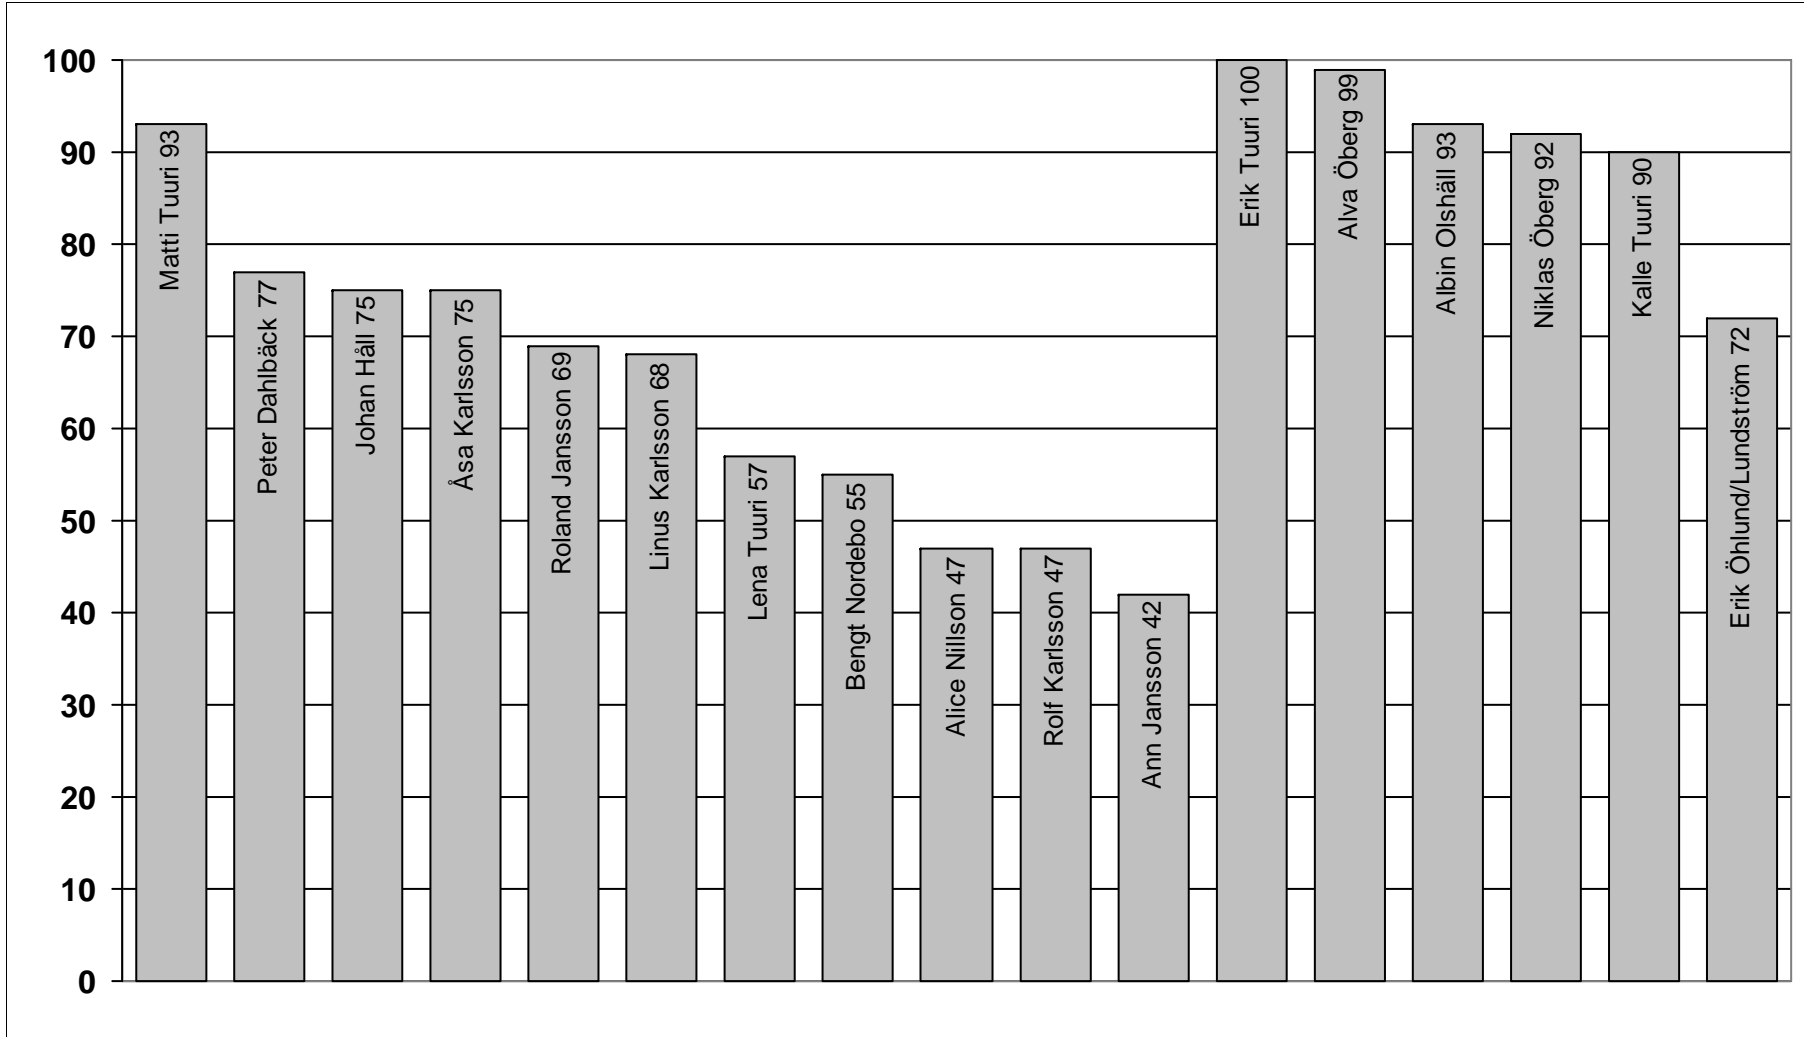

Del-resultat Skytte