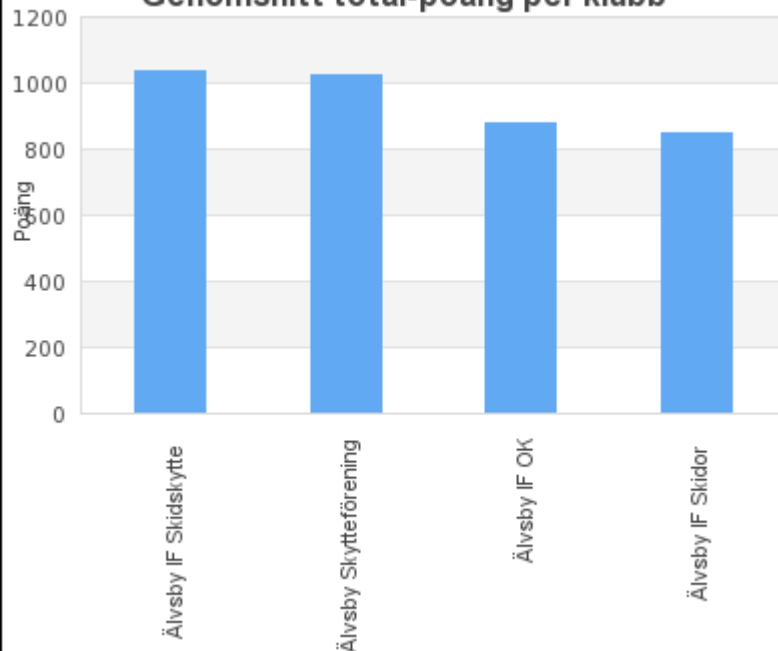

# Skytte delresultat - Spridning - Träningstävling Älgskidskytte Bodstrand 2011-02-27

Deltagarfördelning per klubb

Fördelning av klasser

Genomsnitt total-poäng per klubb

Genomsnitt total-poäng per klass

### Genomsnitt tid-poäng per klubb