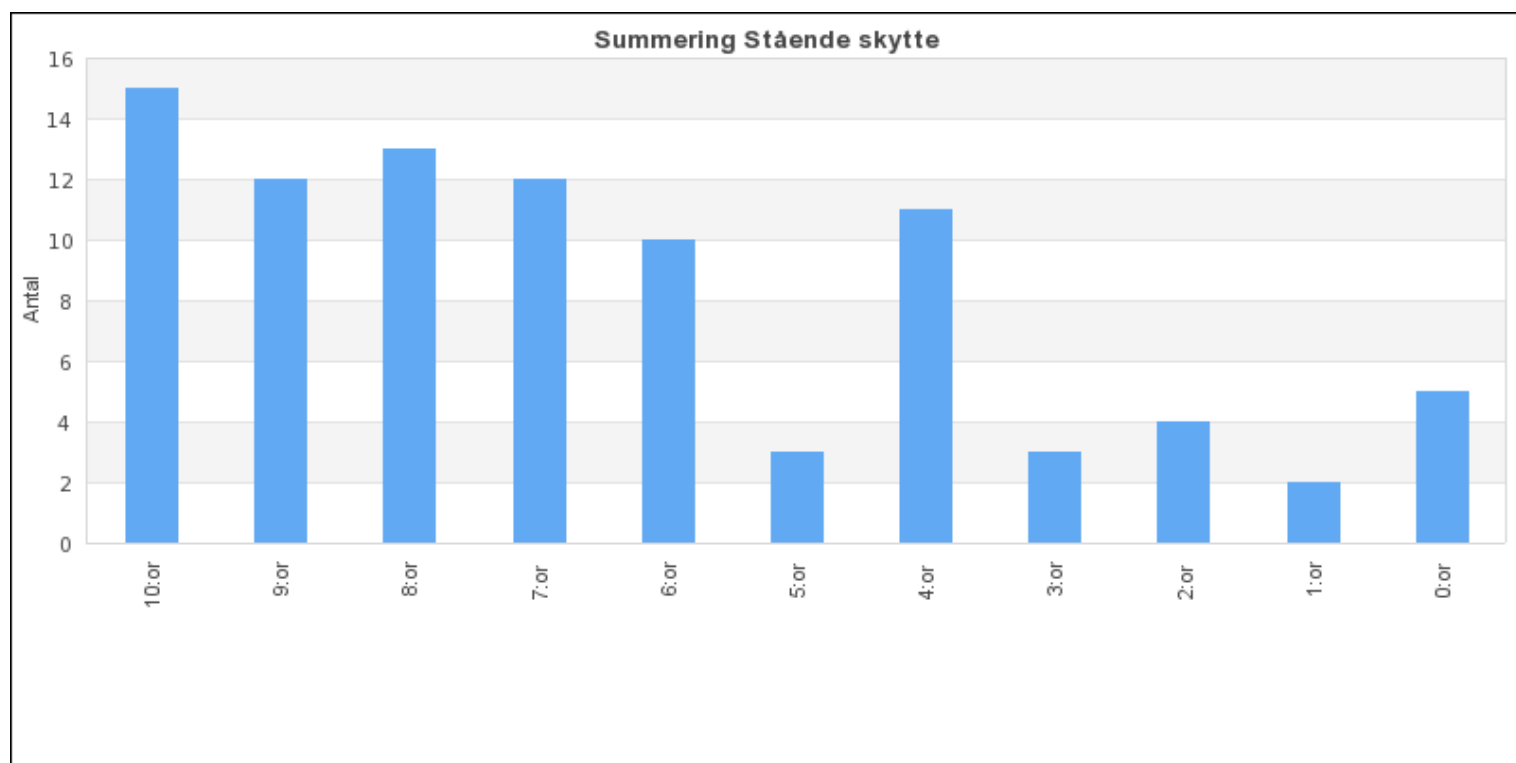

Skytte delresultat - Spridning - Träningstävling Älgskidskytte Bodstrand 2011-02-27

Liggande Skytte

Plac.	Namn	10:or	9:or	8:or	7:or	6:or	5:or	4:or	3:or	2:or	1:or	0:or	Skjut-res
1	Kalle Tuuri	9	1										99
	Erik Tuuri	9	1										99
3	Cecilia Granberg	6	3	1									95
4	Erik Öhlund	4	2	4									90
5	Alva Öberg	4	1	2	2		1						84
6	Albin Olshäll	3	2		3	1		1					79
Genomsnitt: 91													
Summa:		35	10	7	5	1	1	1	0	0	0	0	

Stående Skytte

Plac.	Namn	10:or	9:or	8:or	7:or	6:or	5:or	4:or	3:or	2:or	1:or	0:or	Skjut-res
1	Matti Tuuri	6	2	1	1								93
2	Adam Vikberg	4	2		1	1		2					79
3	Robert Grundström	2	1	3	1	2		1					76
4	Roland Jansson		3		3	1	1			2			63
5	Bengt Nordebo		2	1	2	2		1	2				62
6	Lena Tuuri	3	1	1				3		1		1	61
7	Mats Öhlund			3	2	2		2				1	58
8	Peter Öberg		1	1	2	1	1	1		1	1	1	49
9	Ann Jansson			3		1	1	1	1		1	2	43
Genomsnitt: 65													
Summa:		15	12	13	12	10	3	11	3	4	2	5	

Deltagarfördelning per klubb

Fördelning av klasser

Skytte delresultat - Spridning - Träningstävling Älgskidskytte Bodstrand 2011-02-27