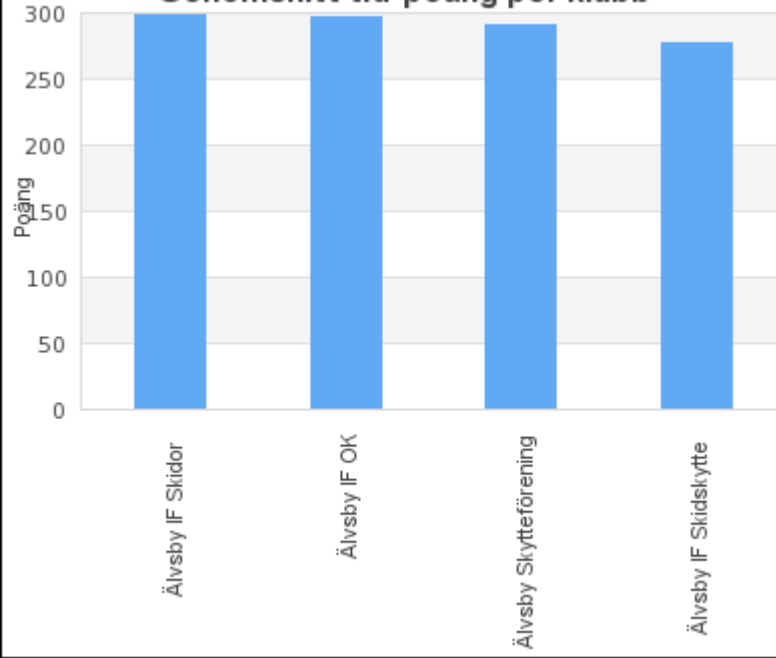

# Skytte delresultat - Spridning - Träningstävling Älgskidskytte Bodstrand 2011-02-27

Deltagarfördelning per klubb

Fördelning av klasser

Genomsnitt total-poäng per klubb

Genomsnitt total-poäng per klass

### Genomsnitt tid-poäng per klubb