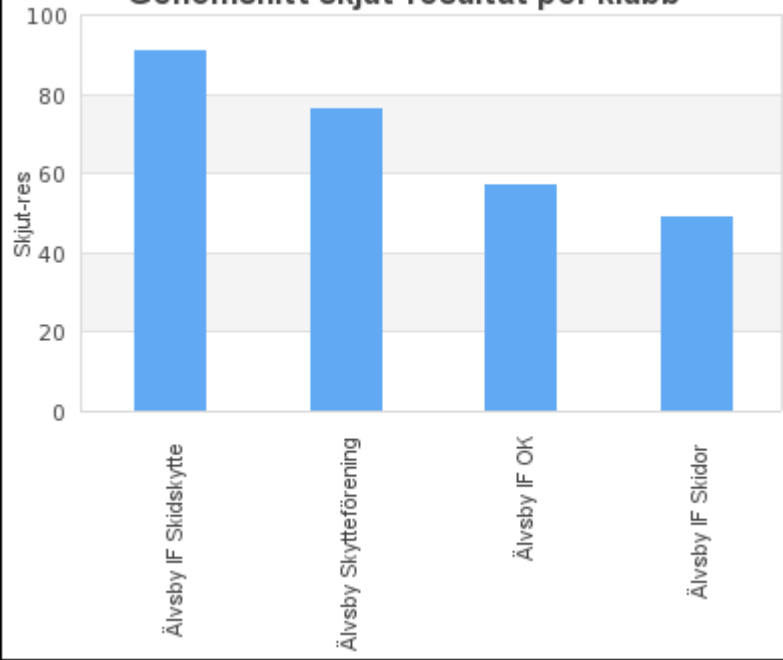

Genomsnitt skjut-resultat per klubb