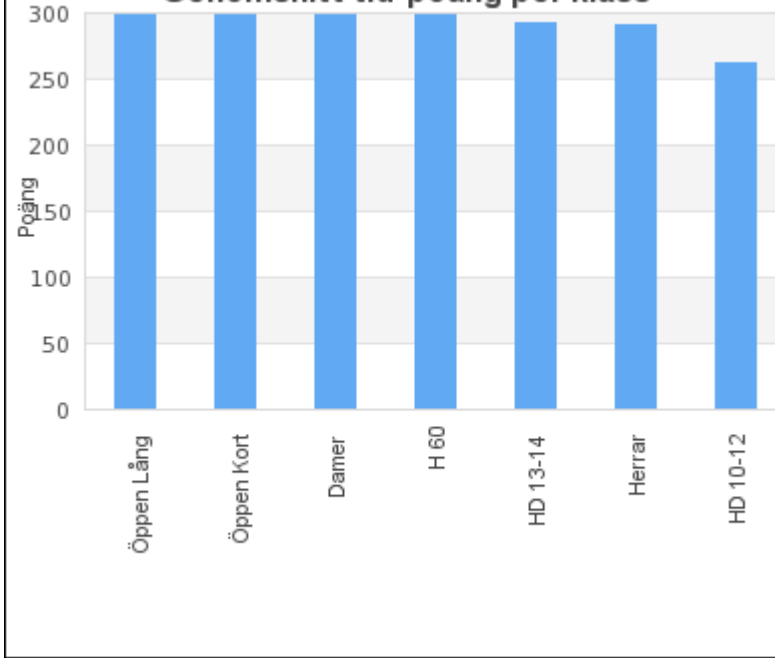

Genomsnitt avstånds-fel per klass

Genomsnitt tid-poäng per klass