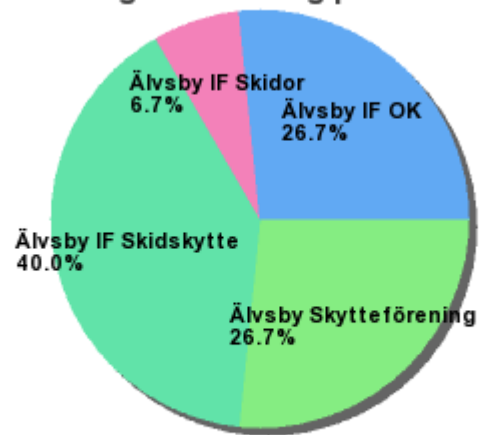

# Skytte delresultat - Spridning - Träningstävling Älgskidskytte Bodstrand 2011-02-27

## Liggande Skytte

Plac.	Namn	10:or	9:or	8:or	7:or	6:or	5:or	4:or	3:or	2:or	1:or	0:or	Skjut-res
1	Kalle Tuuri	9	1										99
	Erik Tuuri	9	1										99
3	Cecilia Granberg	6	3	1									95
4	Erik Öhlund	4	2	4									90
5	Alva Öberg	4	1	2	2		1						84
6	Albin Olshäll	3	2		3	1		1					79
Genomsnitt: 91													
Summa:		35	10	7	5	1	1	1	0	0	0	0	

## Stående Skytte

Plac.	Namn	10:or	9:or	8:or	7:or	6:or	5:or	4:or	3:or	2:or	1:or	0:or	Skjut-res
1	Matti Tuuri	6	2	1	1								93
2	Adam Vikberg	4	2		1	1		2					79
3	Robert Grundström	2	1	3	1	2		1					76
4	Roland Jansson		3		3	1	1			2			63
5	Bengt Nordebo		2	1	2	2		1	2				62
6	Lena Tuuri	3	1	1				3		1		1	61
7	Mats Öhlund			3	2	2		2				1	58
8	Peter Öberg		1	1	2	1	1	1		1	1	1	49
9	Ann Jansson			3		1	1	1	1		1	2	43
Genomsnitt: 65													
Summa:		15	12	13	12	10	3	11	3	4	2	5	

# Skytte delresultat - Spridning - Träningstävling Älgskidskytte Bodstrand 2011-02-27

Deltagarfördelning per klubb

Fördelning av klasser

Genomsnitt total-poäng per klubb

Genomsnitt total-poäng per klass