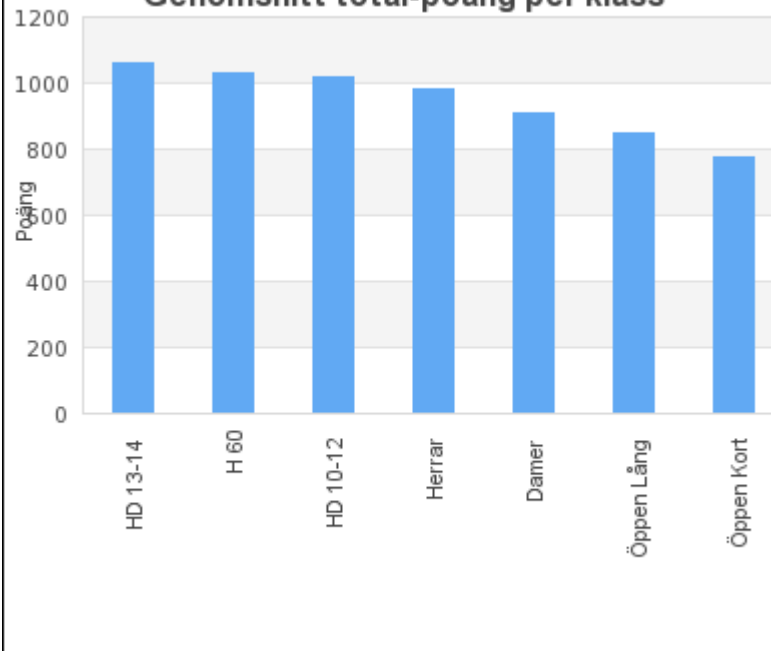

# Skytte delresultat - Spridning - Träningstävling Älgskidskytte Bodstrand 2011-02-27

Deltagarfördelning per klubb

Fördelning av klasser

Genomsnitt total-poäng per klubb

Genomsnitt total-poäng per klass

### Genomsnitt tid-poäng per klubb