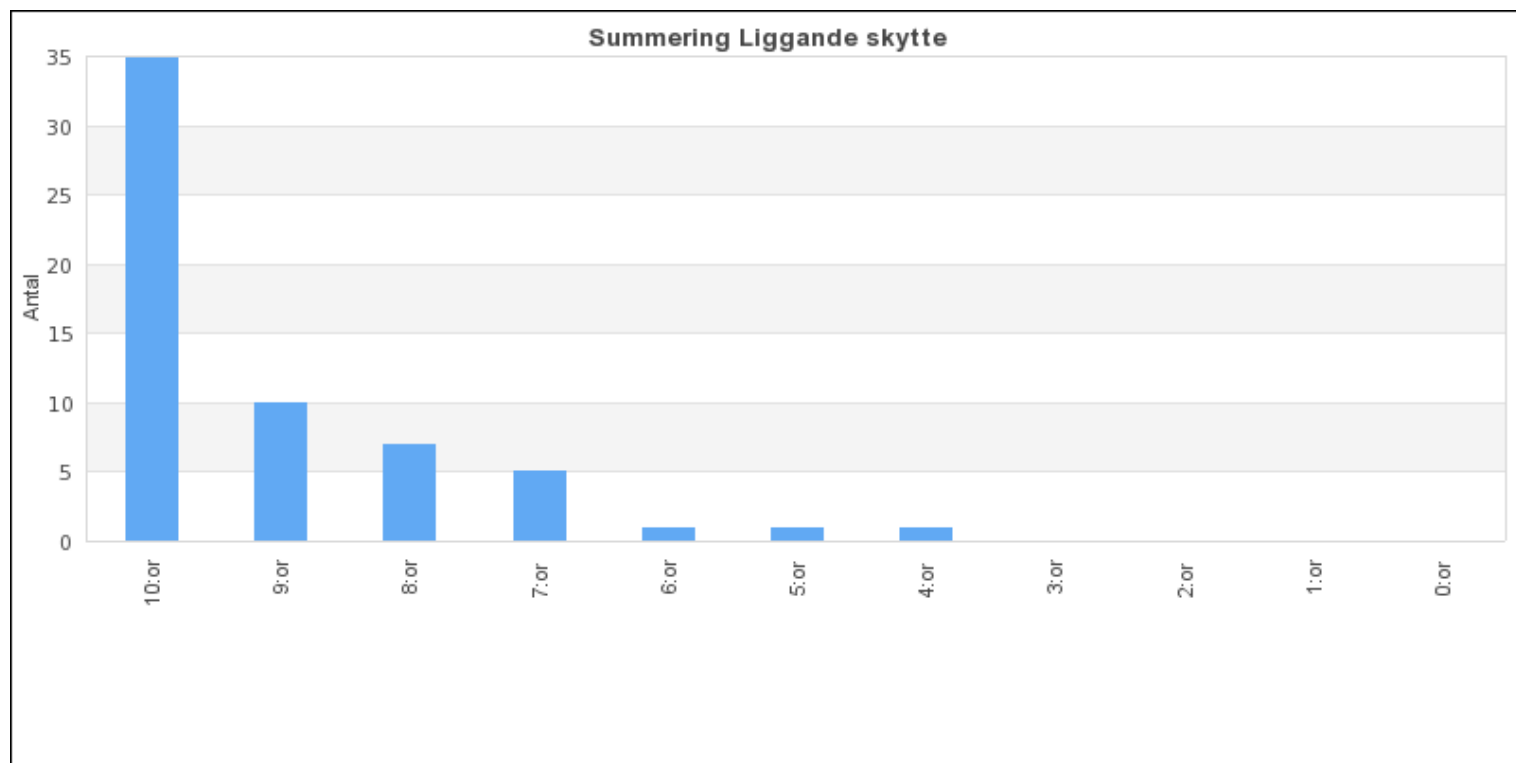

Skytte delresultat - Spridning - Träningstävling Älgskidskytte Bodstrand 2011-02-27

Liggande Skytte

Plac.	Namn	10:or	9:or	8:or	7:or	6:or	5:or	4:or	3:or	2:or	1:or	0:or	Skjut-res
1	Kalle Tuuri	9	1										99
	Erik Tuuri	9	1										99
3	Cecilia Granberg	6	3	1									95
4	Erik Öhlund	4	2	4									90
5	Alva Öberg	4	1	2	2		1						84
6	Albin Olshäll	3	2		3	1		1					79
Genomsnitt: 91													
Summa:		35	10	7	5	1	1	1	0	0	0	0	

Stående Skytte

Plac.	Namn	10:or	9:or	8:or	7:or	6:or	5:or	4:or	3:or	2:or	1:or	0:or	Skjut-res
1	Matti Tuuri	6	2	1	1								93
2	Adam Vikberg	4	2		1	1		2					79
3	Robert Grundström	2	1	3	1	2		1					76
4	Roland Jansson		3		3	1	1			2			63
5	Bengt Nordebo		2	1	2	2		1	2				62
6	Lena Tuuri	3	1	1				3		1		1	61
7	Mats Öhlund			3	2	2		2				1	58
8	Peter Öberg		1	1	2	1	1	1		1	1	1	49
9	Ann Jansson			3		1	1	1	1		1	2	43
Genomsnitt: 65													
Summa:		15	12	13	12	10	3	11	3	4	2	5	

Skytte delresultat - Spridning - Träningstävling Älgskidskytte Bodstrand 2011-02-27