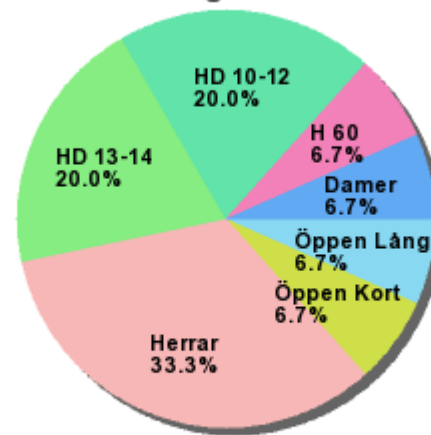

# Skytte delresultat - Spridning - Träningstävling Älgskidskytte Bodstrand 2011-02-27

Deltagarfördelning per klubb

Fördelning av klasser

Genomsnitt total-poäng per klubb

Genomsnitt total-poäng per klass