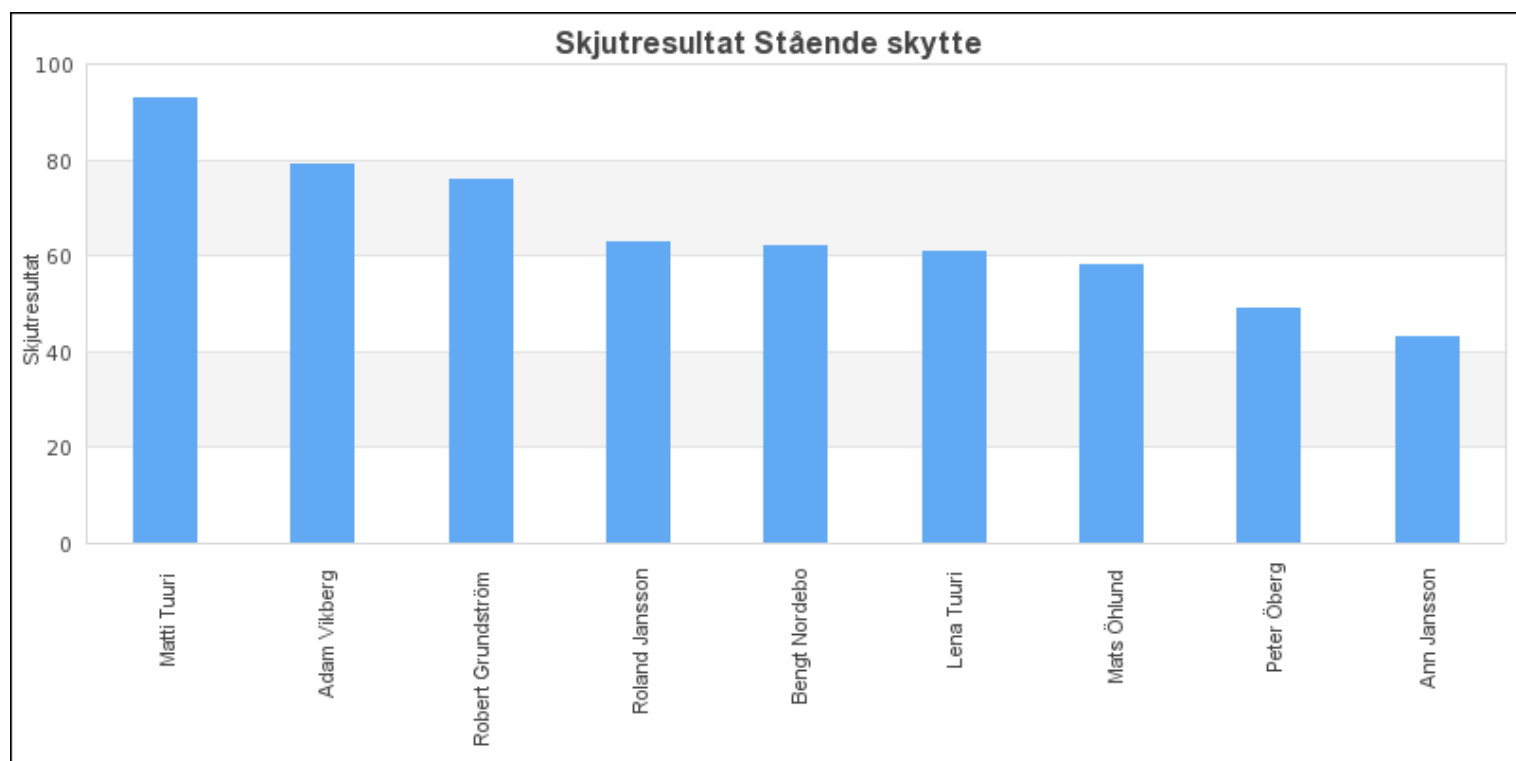

Skytte delresultat - Träningsstävling Älgskidskytte Bodstrand 2011-02-27

Liggande Skytte

Plac.	Namn	Klass	Klubb	Skjutres
1	Kalle Tuuri	HD 10-12	Älvsby IF Skidskytte	99
	Erik Tuuri	HD 13-14	Älvsby IF Skidskytte	99
3	Cecilia Granberg	HD 10-12	Älvsby IF Skidskytte	95
4	Erik Öhlund	HD 10-12	Älvsby IF Skidskytte	90
5	Alva Öberg	HD 13-14	Älvsby IF Skidskytte	84
6	Albin Olshäll	HD 13-14	Älvsby IF Skidskytte	79

Stående Skytte

Plac.	Namn	Klass	Klubb	Skjutres
1	Matti Tuuri	Herrar	Älvsby Skytteförening	93
2	Adam Vikberg	Herrar	Älvsby Skytteförening	79
3	Robert Grundström	H 60	Älvsby Skytteförening	76
4	Roland Jansson	Herrar	Älvsby IF OK	63
5	Bengt Nordebo	Herrar	Älvsby IF OK	62
6	Lena Tuuri	Damer	Älvsby IF OK	61
7	Mats Öhlund	Herrar	Älvsby Skytteförening	58
8	Peter Öberg	Öppen Lång	Älvsby IF Skidor	49
9	Ann Jansson	Öppen Kort	Älvsby IF OK	43

Skytte delresultat - Träningstävling Älgskidskytte Bodstrand 2011-02-27