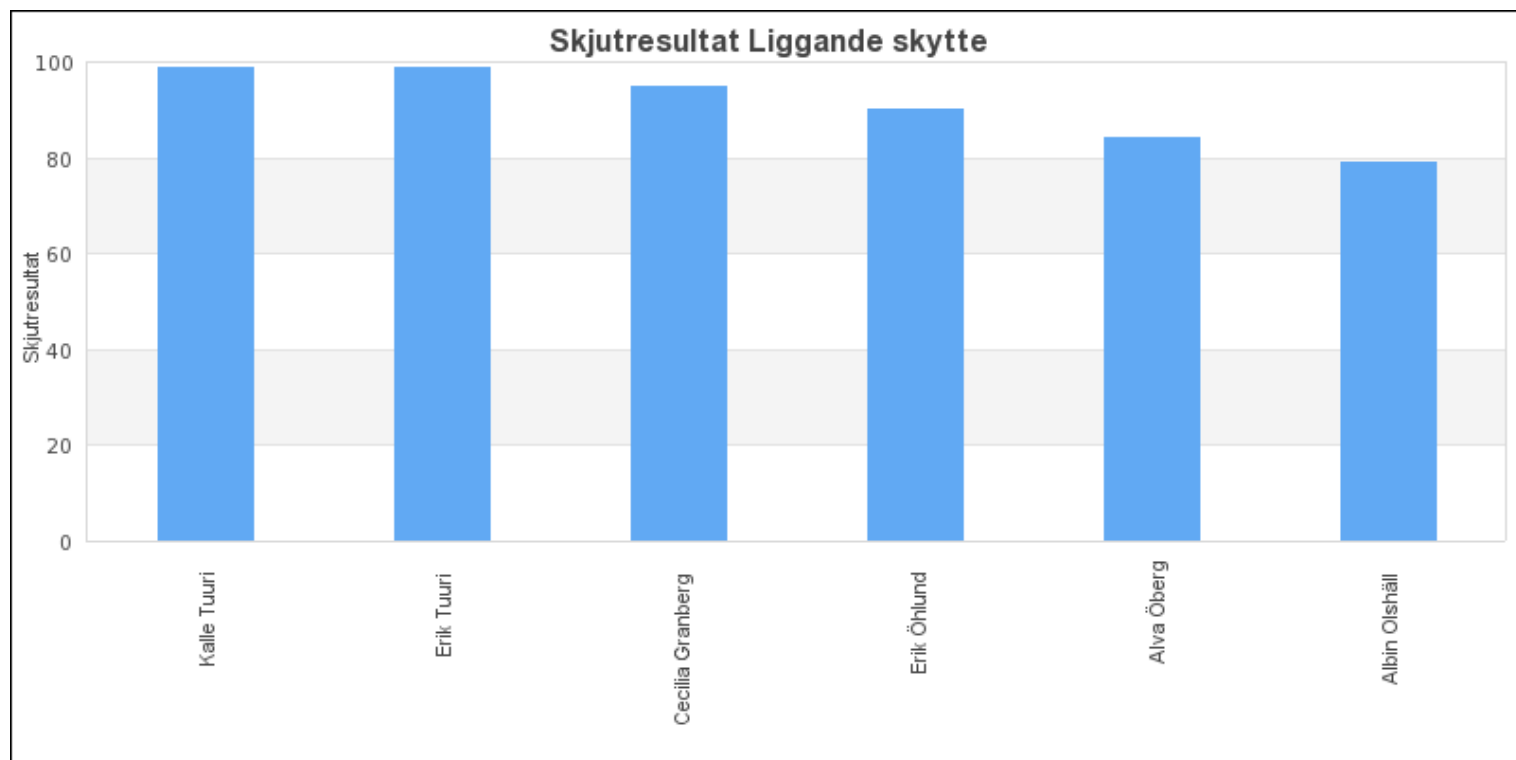

Skytte delresultat - Träningsstävling Älgskidskytte Bodstrand 2011-02-27

Liggande Skytte

Plac.	Namn	Klass	Klubb	Skjutres
1	Kalle Tuuri	HD 10-12	Älvsby IF Skidskytte	99
	Erik Tuuri	HD 13-14	Älvsby IF Skidskytte	99
3	Cecilia Granberg	HD 10-12	Älvsby IF Skidskytte	95
4	Erik Öhlund	HD 10-12	Älvsby IF Skidskytte	90
5	Alva Öberg	HD 13-14	Älvsby IF Skidskytte	84
6	Albin Olshäll	HD 13-14	Älvsby IF Skidskytte	79

Stående Skytte

Plac.	Namn	Klass	Klubb	Skjutres
1	Matti Tuuri	Herrar	Älvsby Skytteförening	93
2	Adam Vikberg	Herrar	Älvsby Skytteförening	79
3	Robert Grundström	H 60	Älvsby Skytteförening	76
4	Roland Jansson	Herrar	Älvsby IF OK	63
5	Bengt Nordebo	Herrar	Älvsby IF OK	62
6	Lena Tuuri	Damer	Älvsby IF OK	61
7	Mats Öhlund	Herrar	Älvsby Skytteförening	58
8	Peter Öberg	Öppen Lång	Älvsby IF Skidor	49
9	Ann Jansson	Öppen Kort	Älvsby IF OK	43

Skytte delresultat - Träningstävling Älgskidskytte Bodstrand 2011-02-27