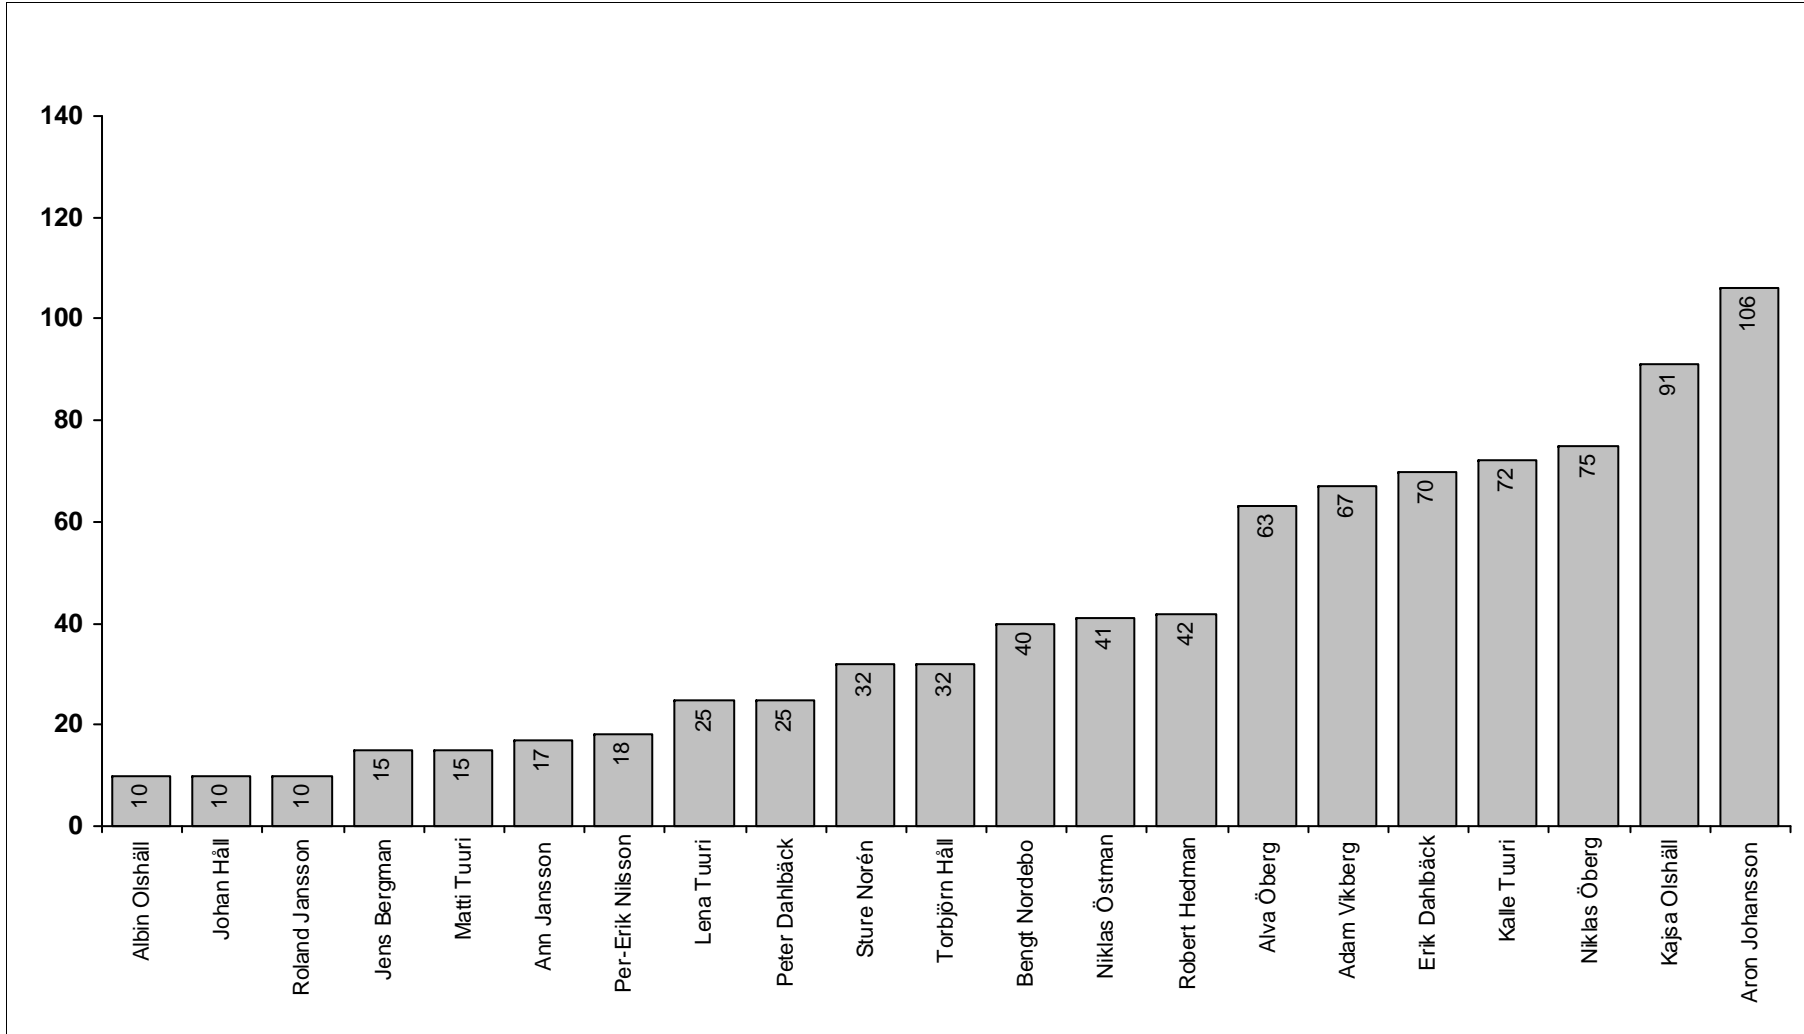

Älglöpning Jonstorp 2010-06-20

Avståndsbedömning (total felavvikelse)