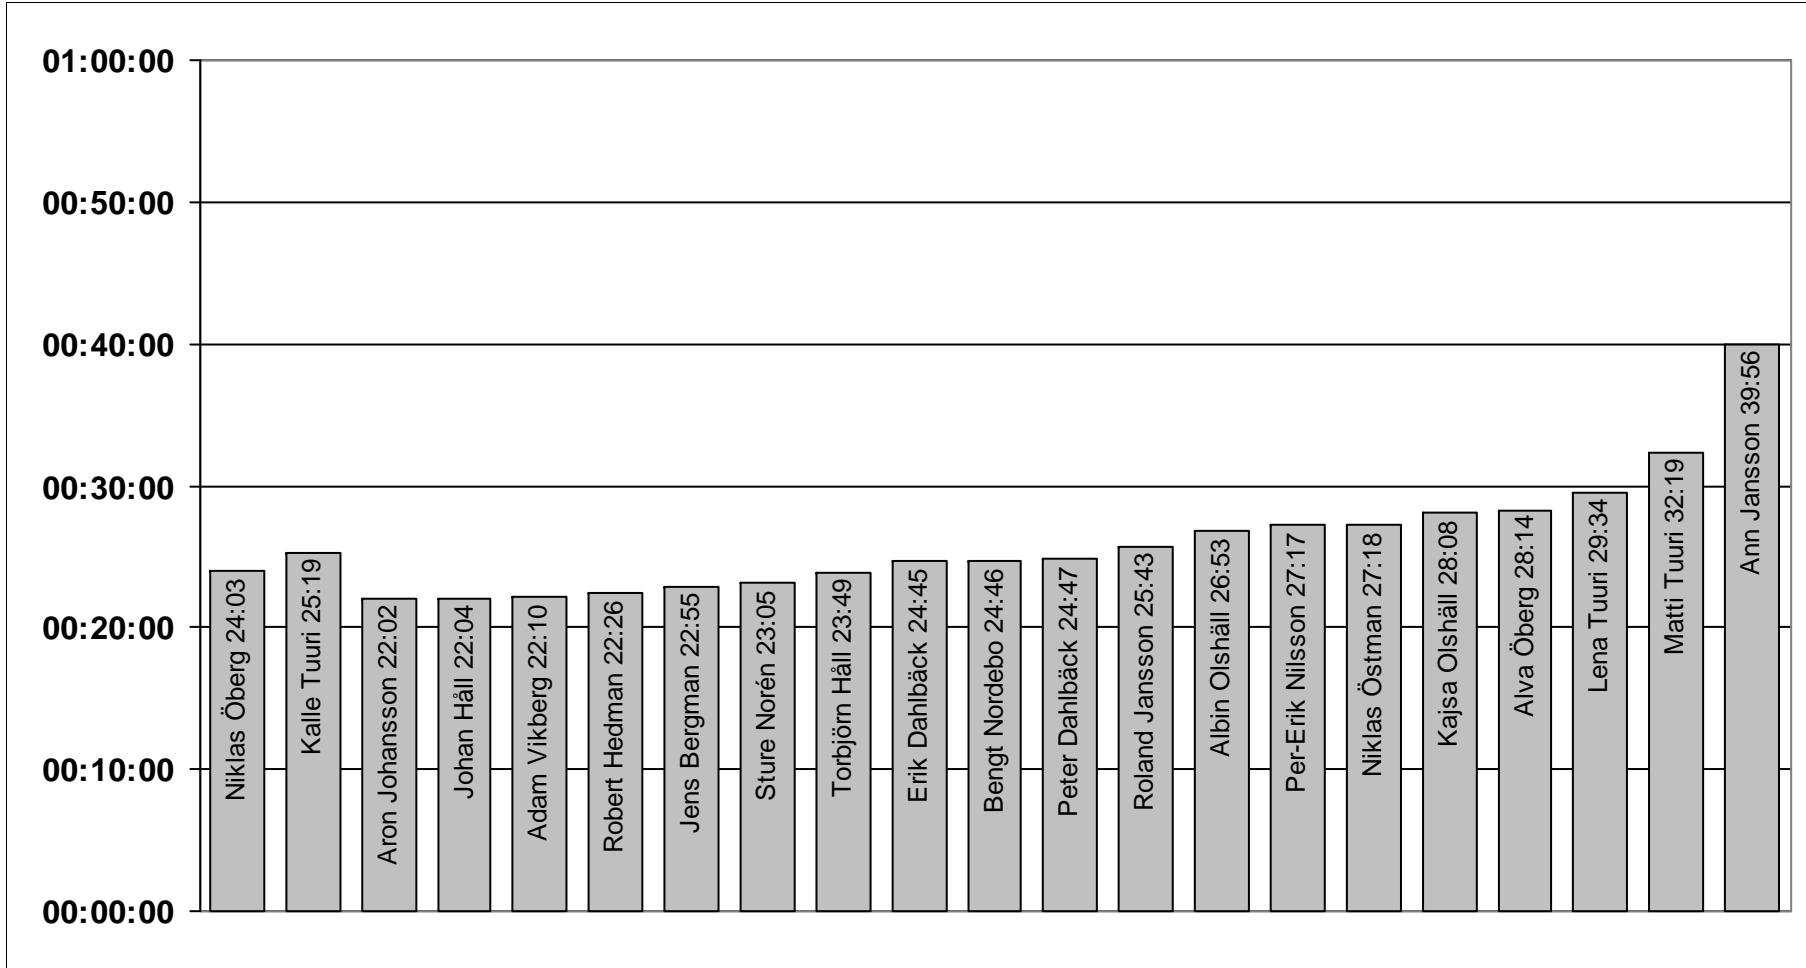

Tider Löpning