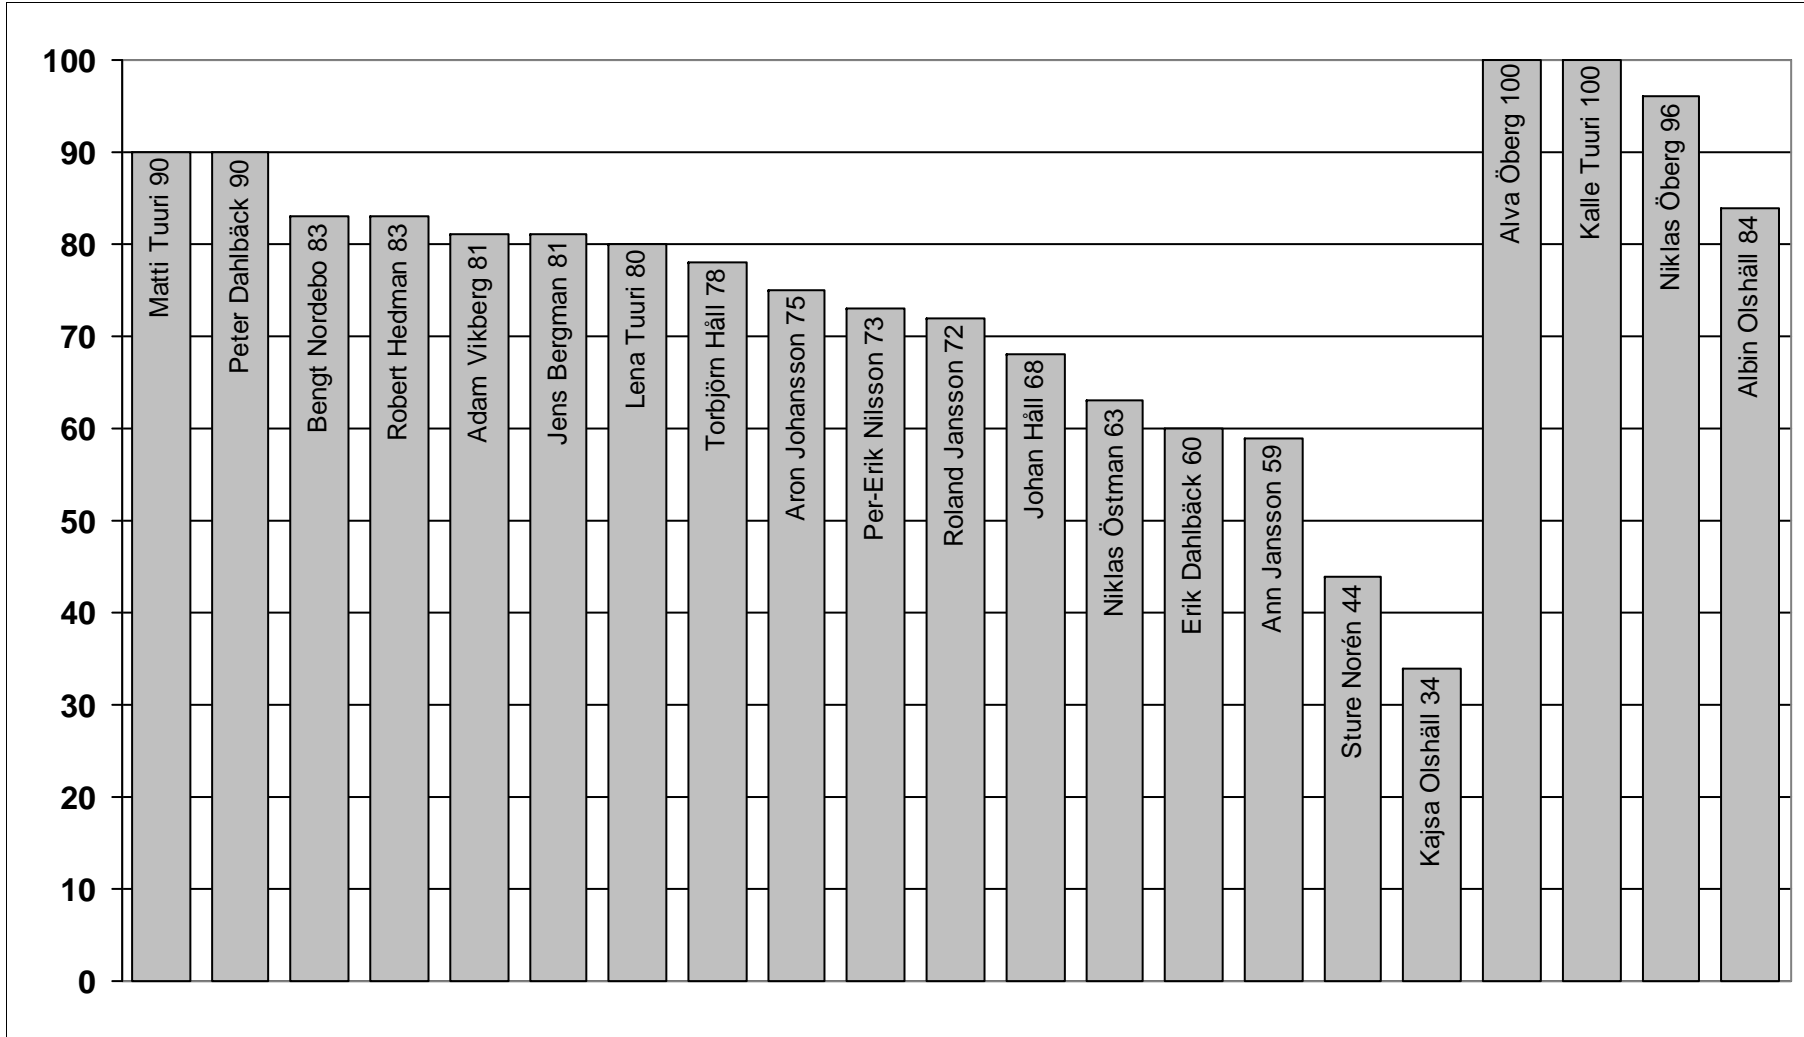

## Del-resultat Skytte

Poäng = Skjutresultat x 6

Skjutposition	Namn	Klass	Klubb	Resultat	Poäng
<b>Liggande</b>					
	Alva Öberg	HD 13-14	ÄIF Skidskytte	100	600
	Kalle Tuuri	HD 10-12	ÄIF Skidskytte	100	600
	Niklas Öberg	HD 10-12	ÄIF Skidskytte	96	576
	Albin Olshäll	HD 13-14	ÄIF Skidskytte	84	504
Medel-resultat skytte Liggande				95	570
<b>Stående</b>					
	Peter Dahlbäck	Herrar	Älvsby Skytteförening	90	540
	Matti Tuuri	Herrar	Älvsby Skytteförening	90	540
	Bengt Nordebo	Herrar	ÄIF Orientering	83	498
	Robert Hedman	Herrar	Sjulsmark	83	498
	Adam Vikberg	Herrar	Älvsby Jakttskytteklubb	81	486
	Jens Bergman	Herrar	Älvsby Jakttskytteklubb	81	486
	Lena Tuuri	Damer	ÄIF Skidskytte	80	480
	Torbjörn Håll	Herrar	HJS Vansbro	78	468
	Aron Johansson	Herrar	Åkermark	75	450
	Per-Erik Nilsson	H 60	Sandträsk	73	438
	Roland Jansson	Herrar	ÄIF Orientering	72	432
	Johan Håll	HD 17-20	HJS Vansbro	68	408
	Niklas Östman	Herrar	Älvsby Skytteförening	63	378
	Erik Dahlbäck	Herrar	Umeå	60	360
	Ann Jansson	Damer	ÄIF Orientering	59	354
	Sture Norén	Herrar	ÄIF Orientering	44	264
	Kajsa Olshäll	HD 15-16	ÄIF Skidskytte	34	204
Medel-resultat skytte Stående				71	428

## Älglöpning Jonstorp 2010-06-20