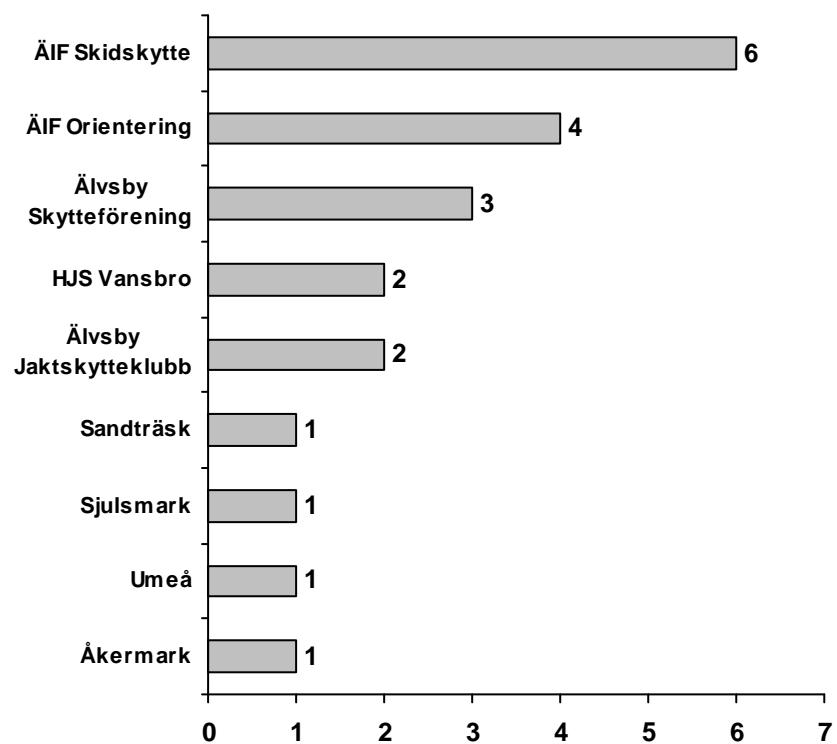

Älglöpning Jonstorp 2010-06-20

Antal deltagare per klubb