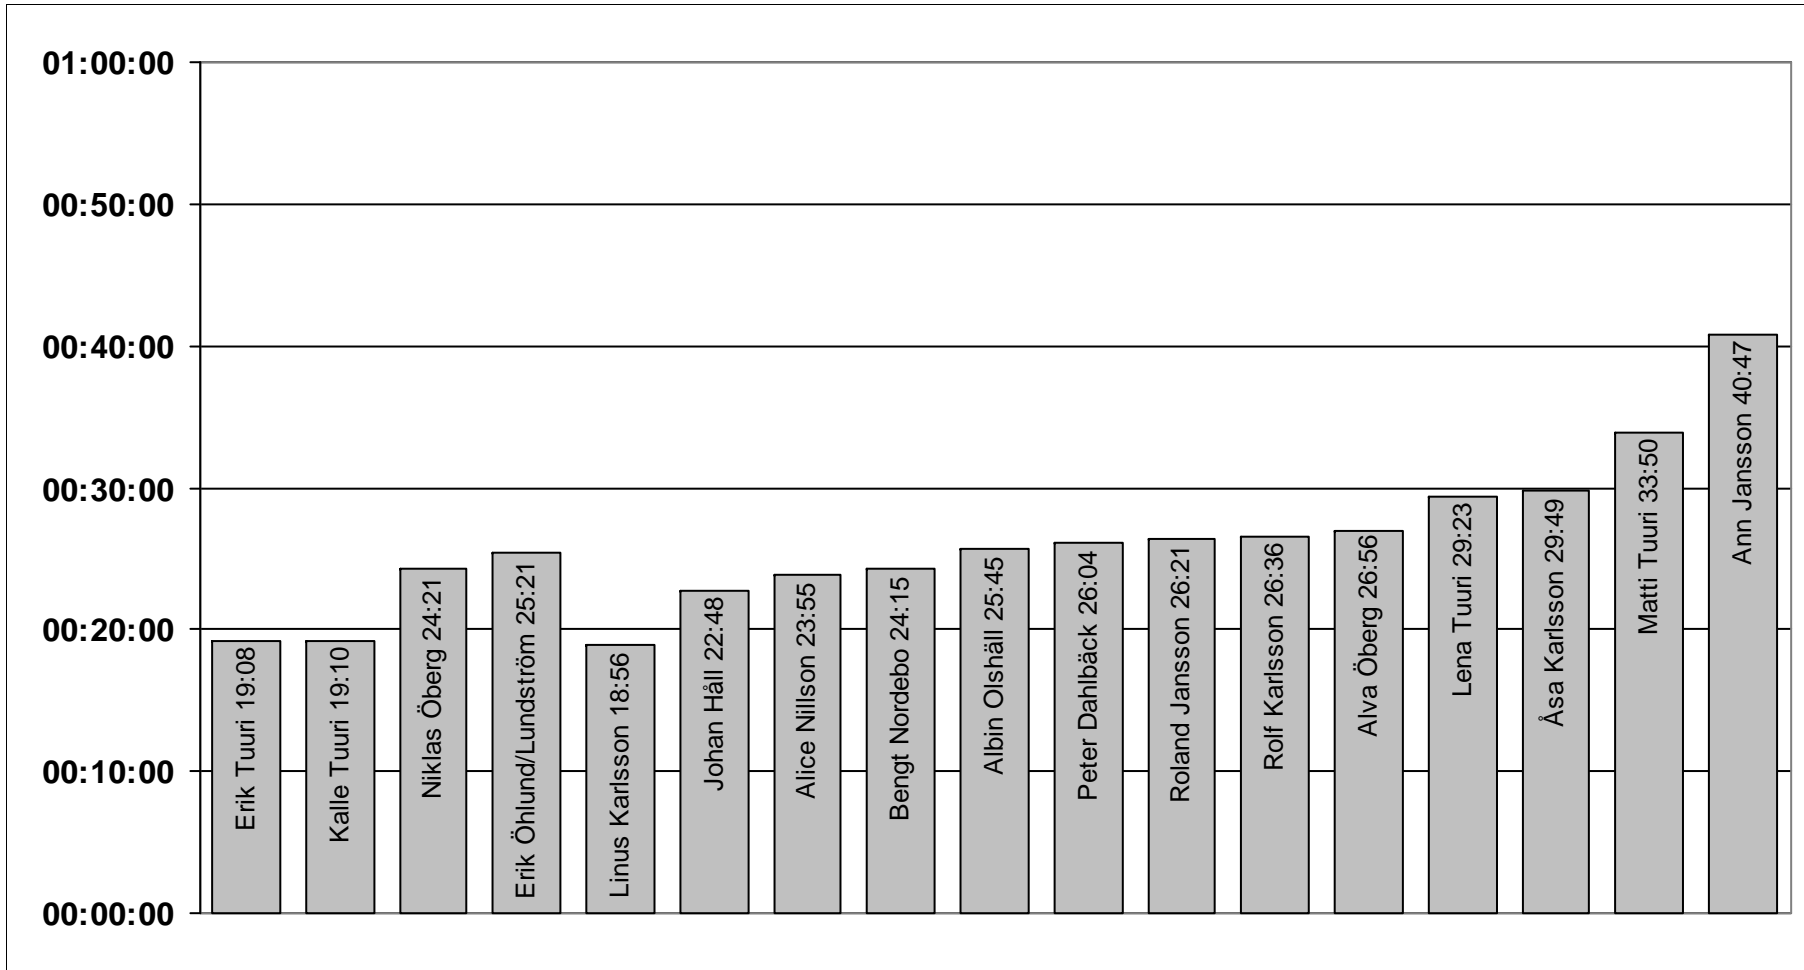

Älgskidskytte Jonstorp 2010-05-30

Tider Löpning