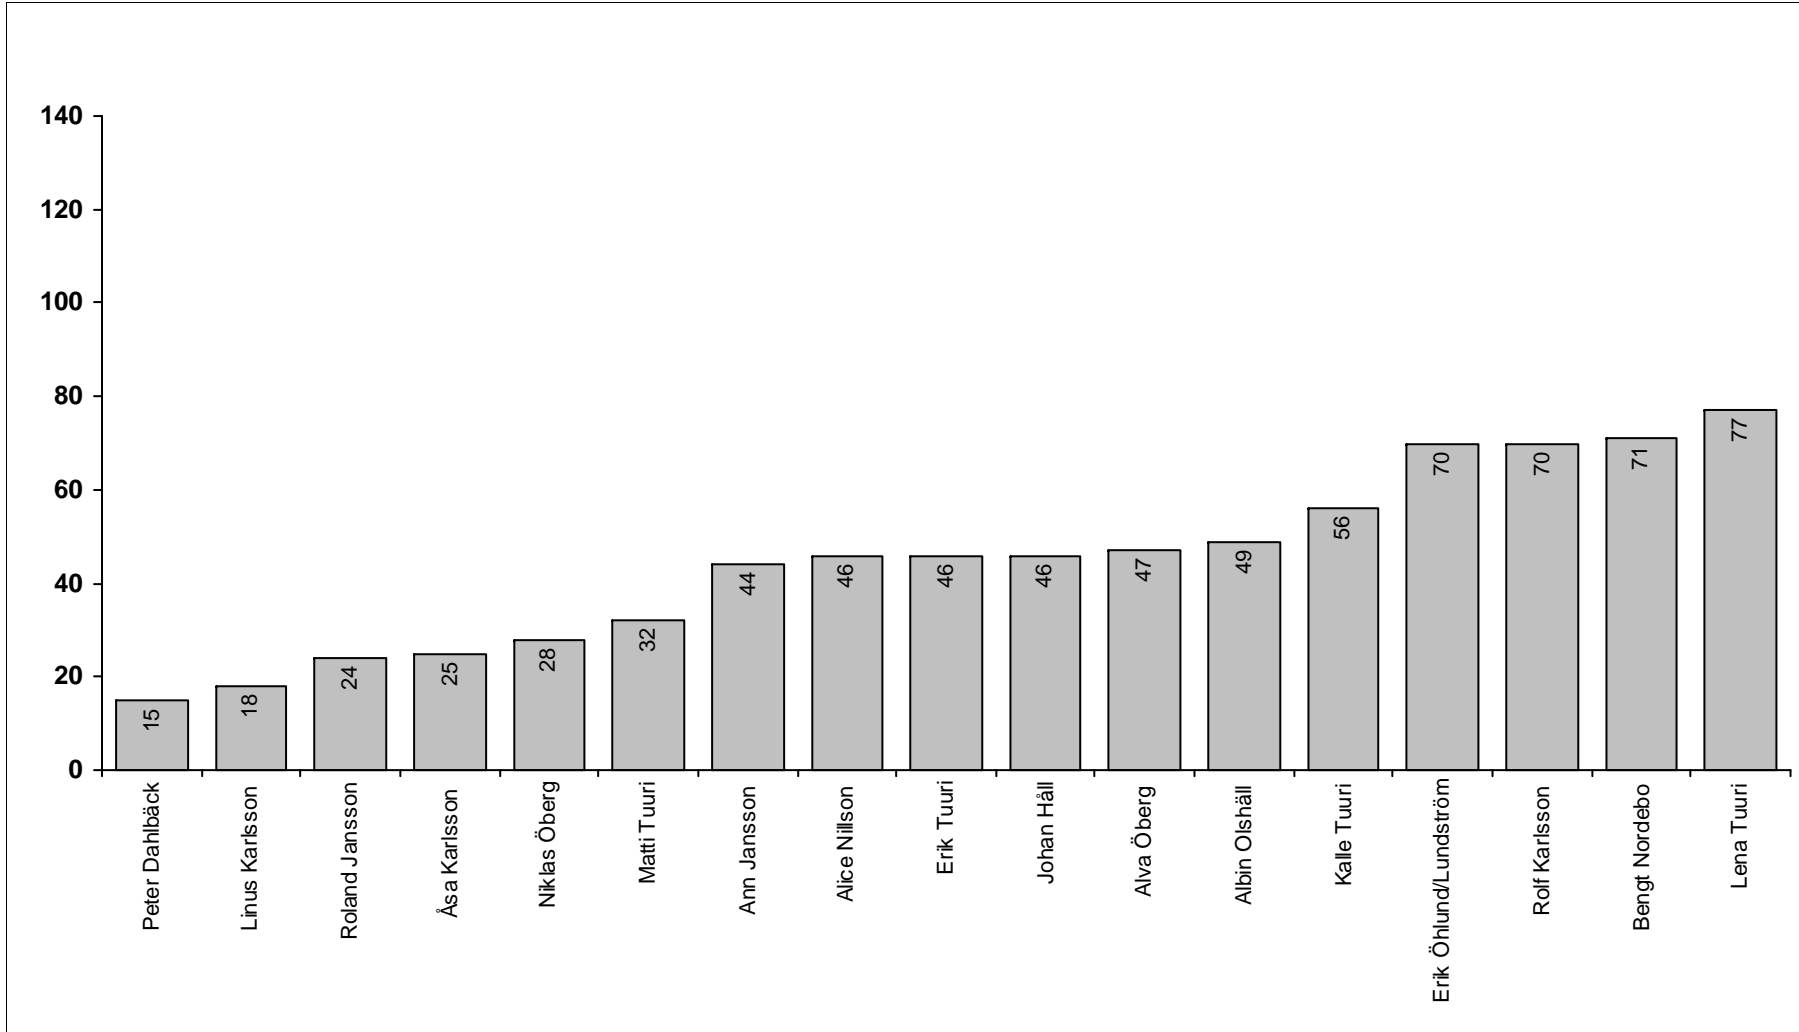

Älgskidsytte Jonstorp 2010-05-30

Avståndsbedömning (total felavvikelse)