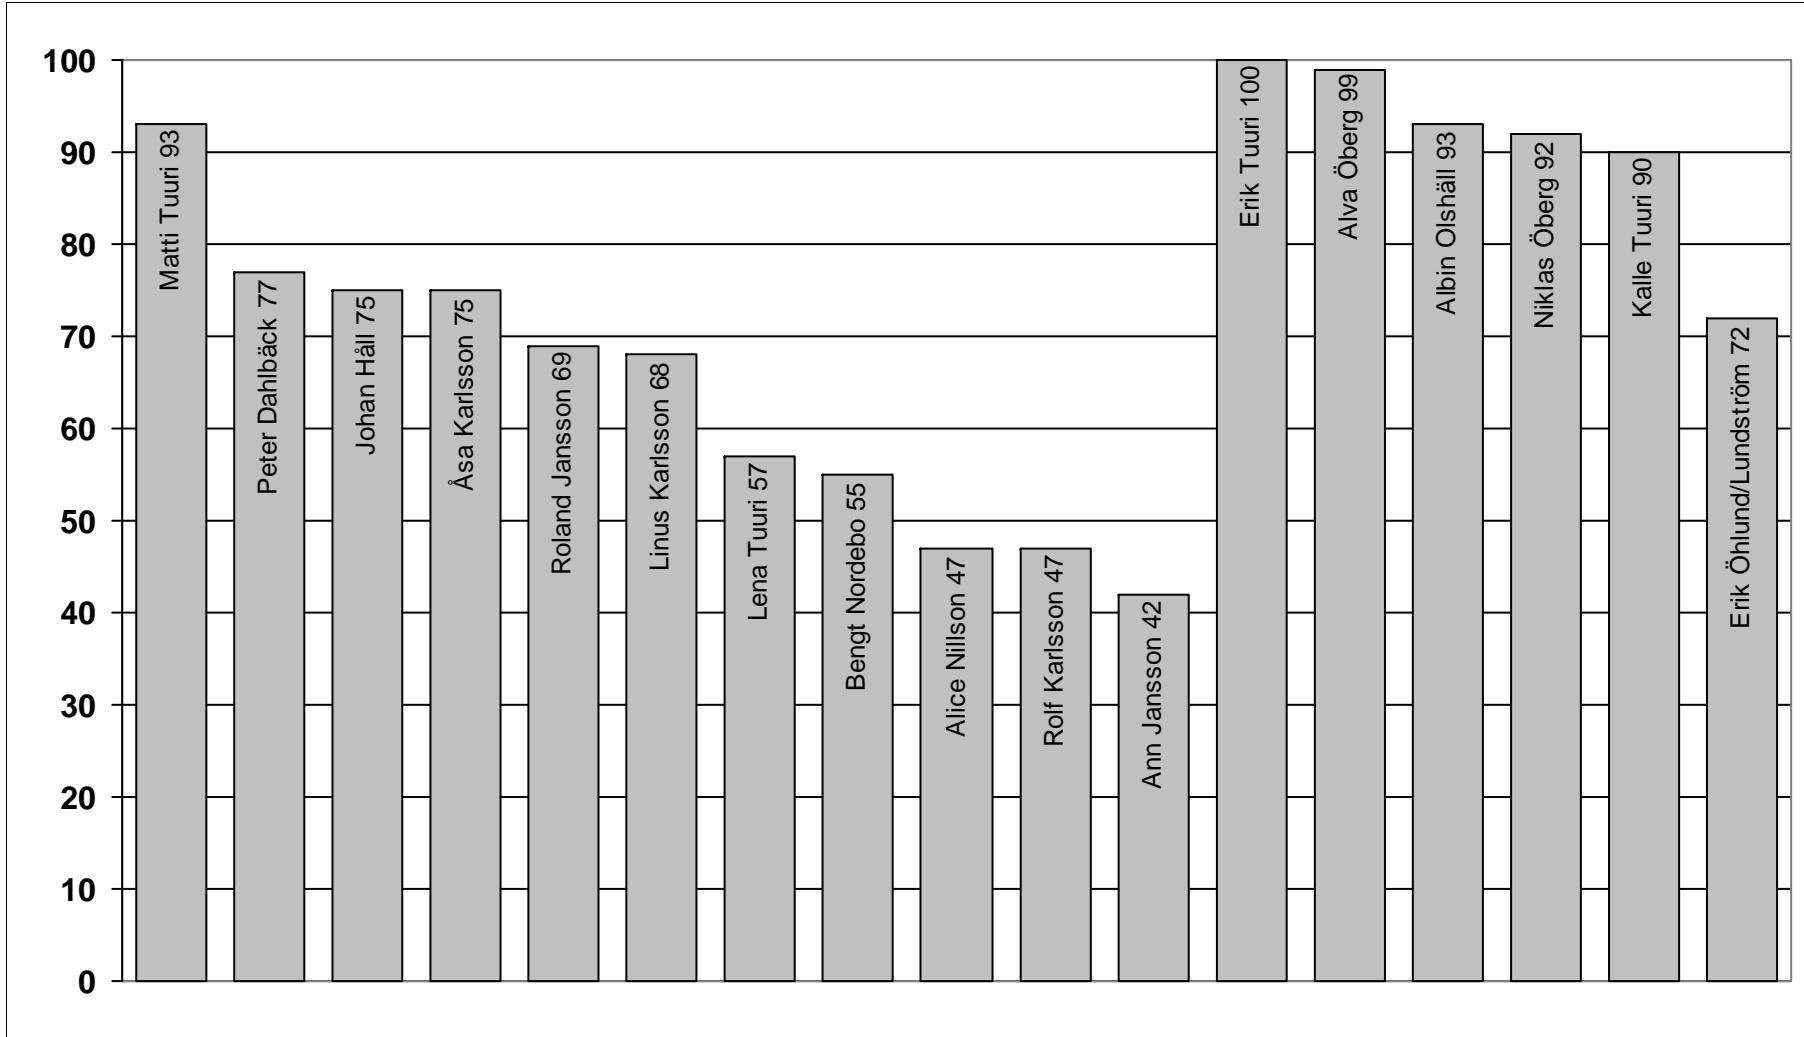

Del-resultat Skytte

Poäng = Skjutresultat x 6

Skjutposition	Namn	Klass	Klubb	Resultat	Poäng
Liggande					
	Erik Tuuri	HD 10-12	ÄIF Skidskytte	100	600
	Alva Öberg	HD 13-14	ÄIF Skidskytte	99	594
	Albin Olshäll	HD 13-14	ÄIF Orientering	93	558
	Niklas Öberg	HD 10-12	ÄIF Skidskytte	92	552
	Kalle Tuuri	HD 10-12	ÄIF Skidskytte	90	540
	Erik Öhlund/Lundström	HD 10-12	ÄIF Skidskytte	72	432
Medel-resultat skytte Liggande				91	546
Stående					
	Matti Tuuri	Herrar	Älvsby Jaktskytteklubb	93	558
	Peter Dahlbäck	Herrar	Älvsby Jaktskytteklubb	77	462
	Åsa Karlsson	Damer	F21 IF	75	450
	Johan Håll	HD 17-20	Dalajärna IK	75	450
	Roland Jansson	Herrar	ÄIF Orientering	69	414
	Linus Karlsson	HD 15-16	ÄIF Skidskytte	68	408
	Lena Tuuri	Damer	ÄIF Skidskytte	57	342
	Bengt Nordebo	Herrar	ÄIF Orientering	55	330
	Alice Nillson	HD 17-20	ÄIF Skidskytte	47	282
	Rolf Karlsson	Herrar	ÄIF Skidskytte	47	282
	Ann Jansson	Damer	ÄIF Orientering	42	252
Medel-resultat skytte Stående				64	385

Älgskidskytte Jonstorp 2010-05-30

Tider Löpning

Älgskidsytte Jonstorp 2010-05-30

Avståndsbedömning (total felavvikelse)

Älgskidskytte Jonstorp 2010-05-30

Del-resultat Skytte

Älgskidskytte Jonstorp 2010-05-30