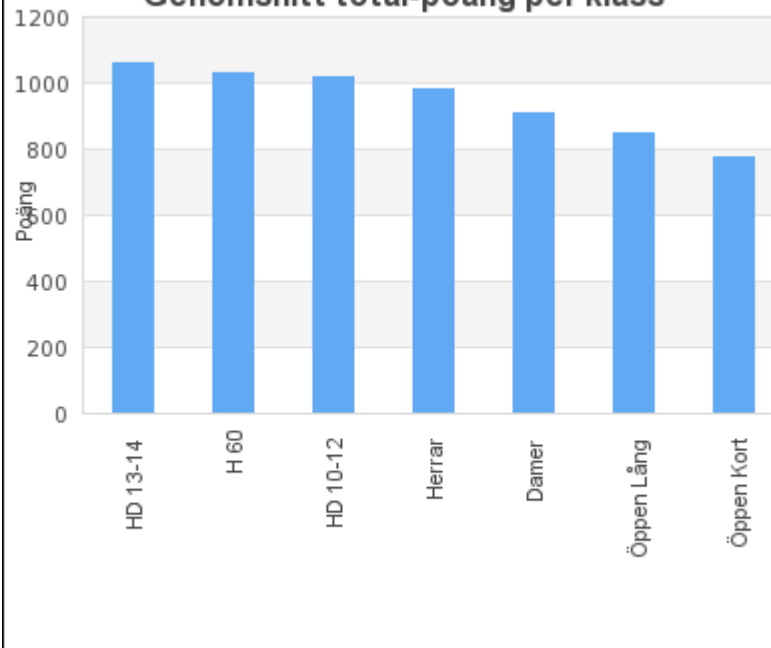

Skytte delresultat - Spridning - Träningstävling Älgskidskytte Bodstrand 2011-02-27

Deltagarfördelning per klubb

Fördelning av klasser

Genomsnitt total-poäng per klubb

Genomsnitt total-poäng per klass

Genomsnitt tid-poäng per klubb

Genomsnitt tid-poäng per klass

Genomsnitt avstånds-fel per klubb

Genomsnitt avstånds-fel per klass

Genomsnitt skjut-resultat per klubb

Genomsnitt skjut-resultat per klass