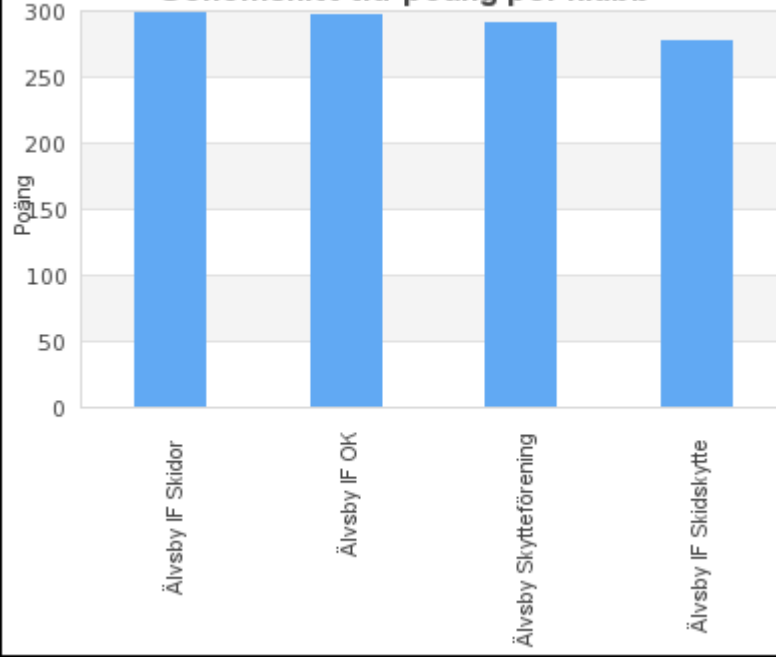

Skytte delresultat - Spridning - Träningstävling Älgskidskytte Bodstrand 2011-02-27

Deltagarfördelning per klubb

Fördelning av klasser

Genomsnitt total-poäng per klubb

Genomsnitt total-poäng per klass

Genomsnitt tid-poäng per klubb