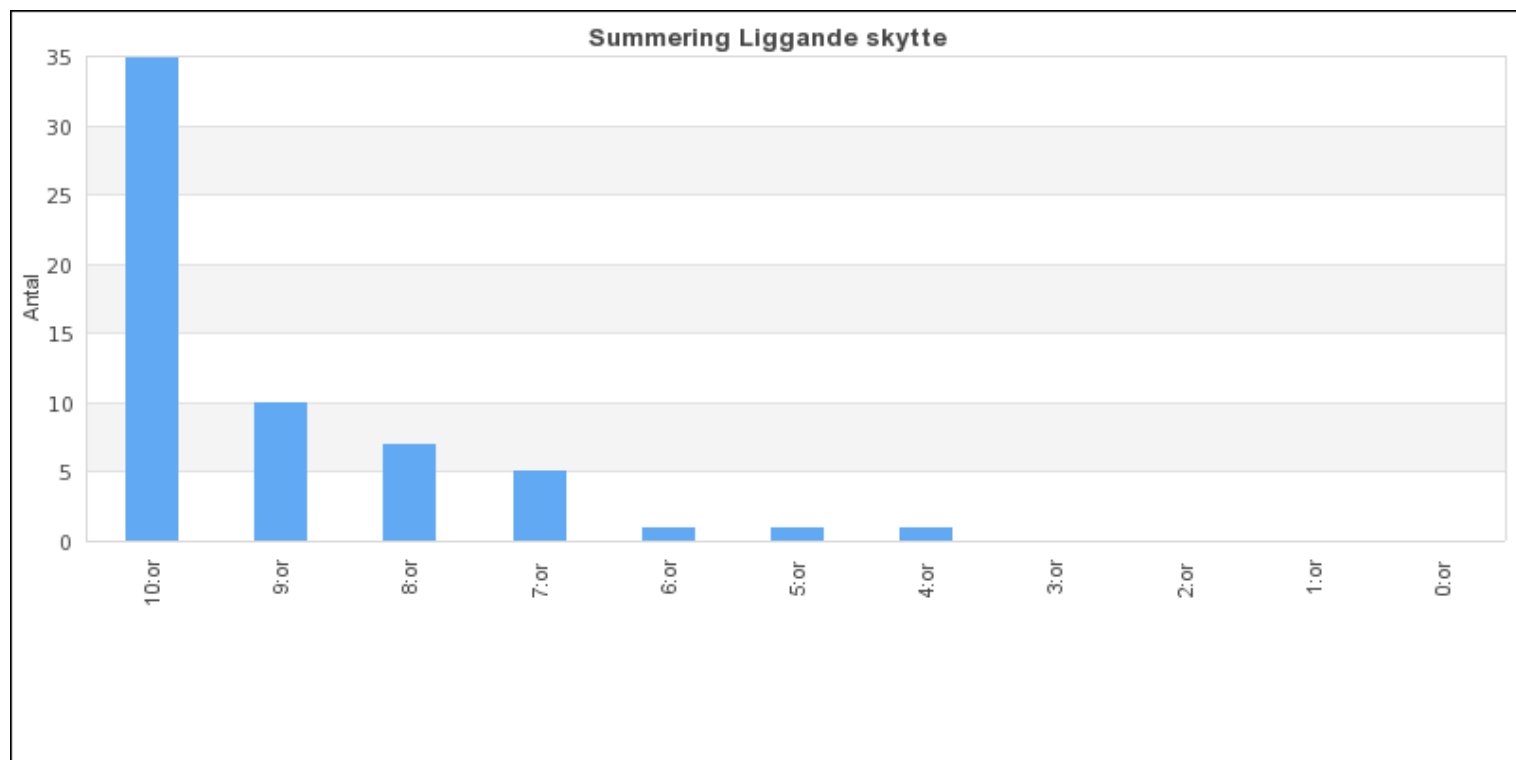

Skytte delresultat - Spridning - Träningstävling Älgskidskytte Bodstrand 2011-02-27

Liggande Skytte

Plac.	Namn	10:or	9:or	8:or	7:or	6:or	5:or	4:or	3:or	2:or	1:or	0:or	Skjut-res
1	Kalle Tuuri	9	1										99
	Erik Tuuri	9	1										99
3	Cecilia Granberg	6	3	1									95
4	Erik Öhlund	4	2	4									90
5	Alva Öberg	4	1	2	2		1						84
6	Albin Olshäll	3	2		3	1		1					79
Genomsnitt: 91													
Summa:		35	10	7	5	1	1	1	0	0	0	0	

Stående Skytte

Plac.	Namn	10:or	9:or	8:or	7:or	6:or	5:or	4:or	3:or	2:or	1:or	0:or	Skjut-res
1	Matti Tuuri	6	2	1	1								93
2	Adam Vikberg	4	2		1	1		2					79
3	Robert Grundström	2	1	3	1	2		1					76
4	Roland Jansson		3		3	1	1			2			63
5	Bengt Nordebo		2	1	2	2		1	2				62
6	Lena Tuuri	3	1	1				3		1		1	61
7	Mats Öhlund			3	2	2		2				1	58
8	Peter Öberg		1	1	2	1	1	1		1	1	1	49
9	Ann Jansson			3		1	1	1	1		1	2	43
Genomsnitt: 65													
Summa:		15	12	13	12	10	3	11	3	4	2	5	

Skytte delresultat - Spridning - Träningstävling Älgskidskytte Bodstrand 2011-02-27