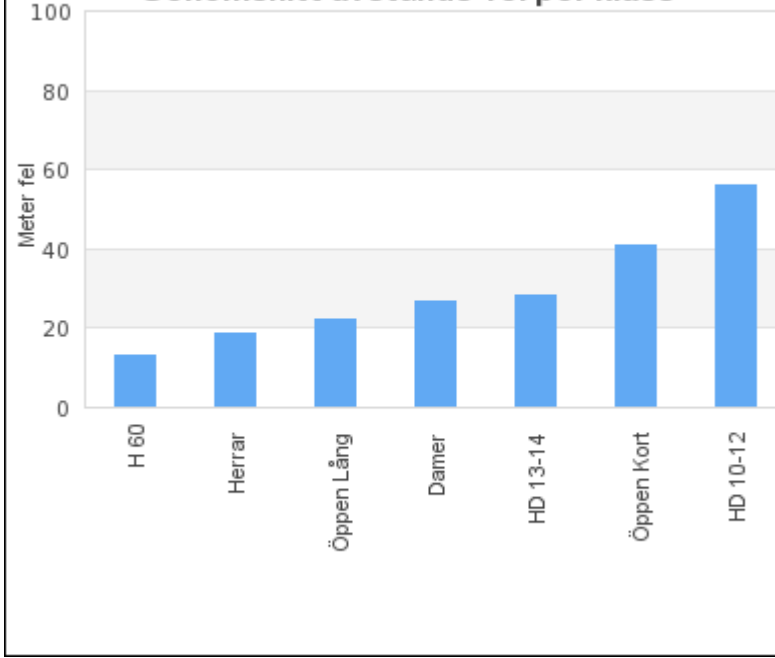

Genomsnitt skjut-resultat per klass

Genomsnitt avstånds-fel per klass