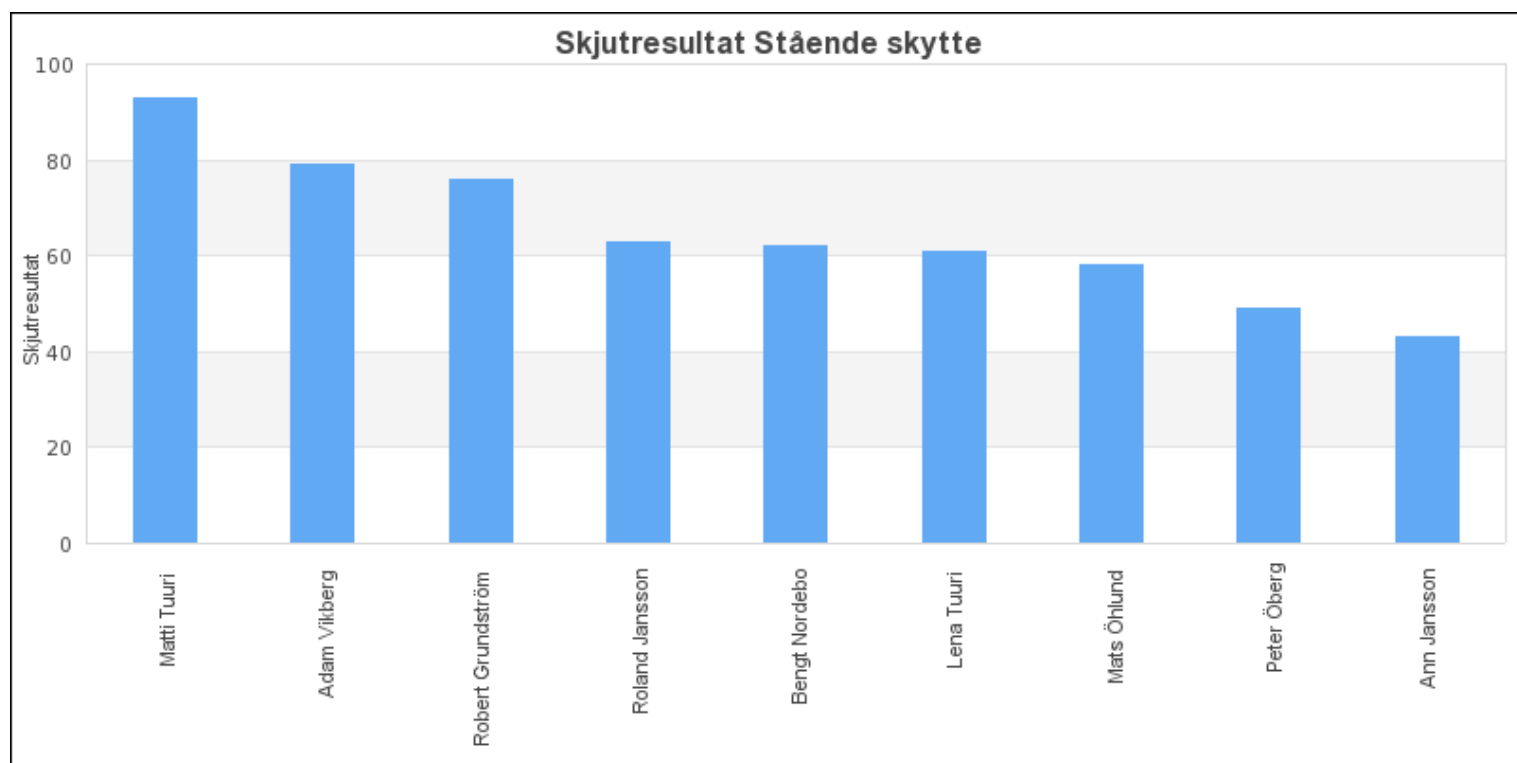

Skytte delresultat - Träningsstävling Älgskidskytte Bodstrand 2011-02-27

Liggande Skytte

Plac.	Namn	Klass	Klubb	Skjutres
1	Kalle Tuuri	HD 10-12	Älvsby IF Skidskytte	99
	Erik Tuuri	HD 13-14	Älvsby IF Skidskytte	99
3	Cecilia Granberg	HD 10-12	Älvsby IF Skidskytte	95
4	Erik Öhlund	HD 10-12	Älvsby IF Skidskytte	90
5	Alva Öberg	HD 13-14	Älvsby IF Skidskytte	84
6	Albin Olshäll	HD 13-14	Älvsby IF Skidskytte	79

Stående Skytte

Plac.	Namn	Klass	Klubb	Skjutres
1	Matti Tuuri	Herrar	Älvsby Skytteförening	93
2	Adam Vikberg	Herrar	Älvsby Skytteförening	79
3	Robert Grundström	H 60	Älvsby Skytteförening	76
4	Roland Jansson	Herrar	Älvsby IF OK	63
5	Bengt Nordebo	Herrar	Älvsby IF OK	62
6	Lena Tuuri	Damer	Älvsby IF OK	61
7	Mats Öhlund	Herrar	Älvsby Skytteförening	58
8	Peter Öberg	Öppen Lång	Älvsby IF Skidor	49
9	Ann Jansson	Öppen Kort	Älvsby IF OK	43

Skytte delresultat - Träningstävling Älgskidskytte Bodstrand 2011-02-27