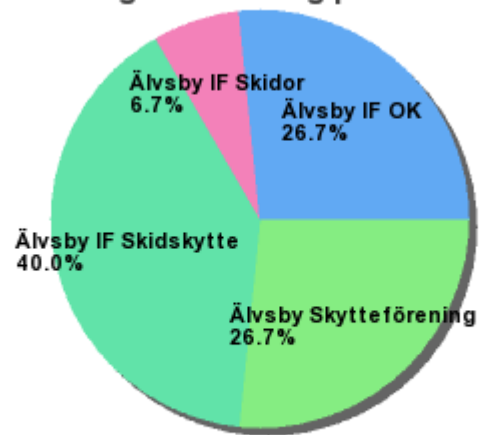

Deltagarfördelning per klubb