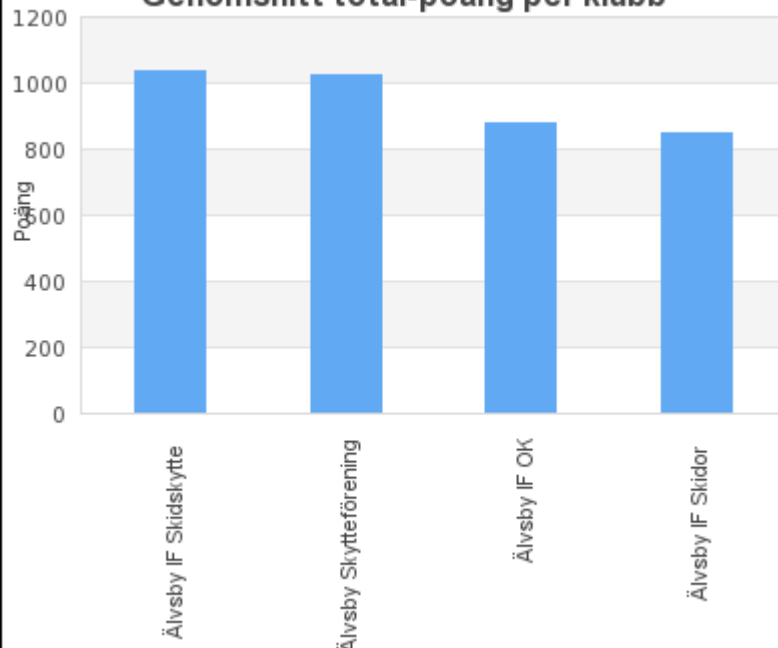

Skytte delresultat - Spridning - Träningstävling Älgskidskytte Bodstrand 2011-02-27

Deltagarfördelning per klubb

Fördelning av klasser

Genomsnitt total-poäng per klubb

Genomsnitt total-poäng per klass

Genomsnitt tid-poäng per klubb