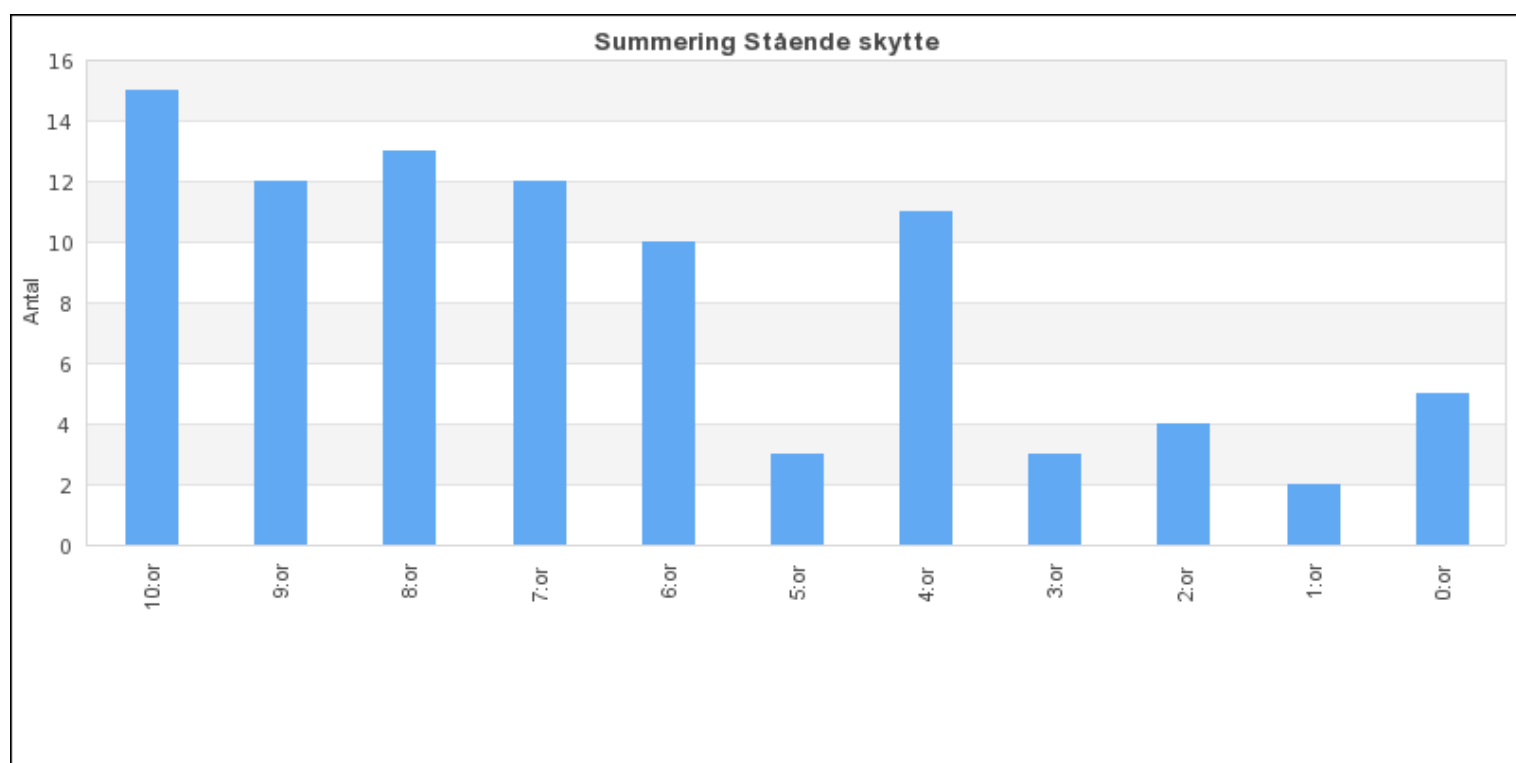

Skytte delresultat - Spridning - Träningstävling Älgskidskytte Bodstrand 2011-02-27

Liggande Skytte

Plac.	Namn	10:or	9:or	8:or	7:or	6:or	5:or	4:or	3:or	2:or	1:or	0:or	Skjut-res
1	Kalle Tuuri	9	1										99
	Erik Tuuri	9	1										99
3	Cecilia Granberg	6	3	1									95
4	Erik Öhlund	4	2	4									90
5	Alva Öberg	4	1	2	2		1						84
6	Albin Olshäll	3	2		3	1		1					79
Genomsnitt: 91													
Summa:		35	10	7	5	1	1	1	0	0	0	0	

Stående Skytte

Plac.	Namn	10:or	9:or	8:or	7:or	6:or	5:or	4:or	3:or	2:or	1:or	0:or	Skjut-res
1	Matti Tuuri	6	2	1	1								93
2	Adam Vikberg	4	2		1	1		2					79
3	Robert Grundström	2	1	3	1	2		1					76
4	Roland Jansson		3		3	1	1			2			63
5	Bengt Nordebo		2	1	2	2		1	2				62
6	Lena Tuuri	3	1	1				3		1		1	61
7	Mats Öhlund			3	2	2		2				1	58
8	Peter Öberg		1	1	2	1	1	1		1	1	1	49
9	Ann Jansson			3		1	1	1	1		1	2	43
Genomsnitt: 65													
Summa:		15	12	13	12	10	3	11	3	4	2	5	

Deltagarfördelning per klubb

Fördelning av klasser

Skytte delresultat - Spridning - Träningstävling Älgskidskytte Bodstrand 2011-02-27