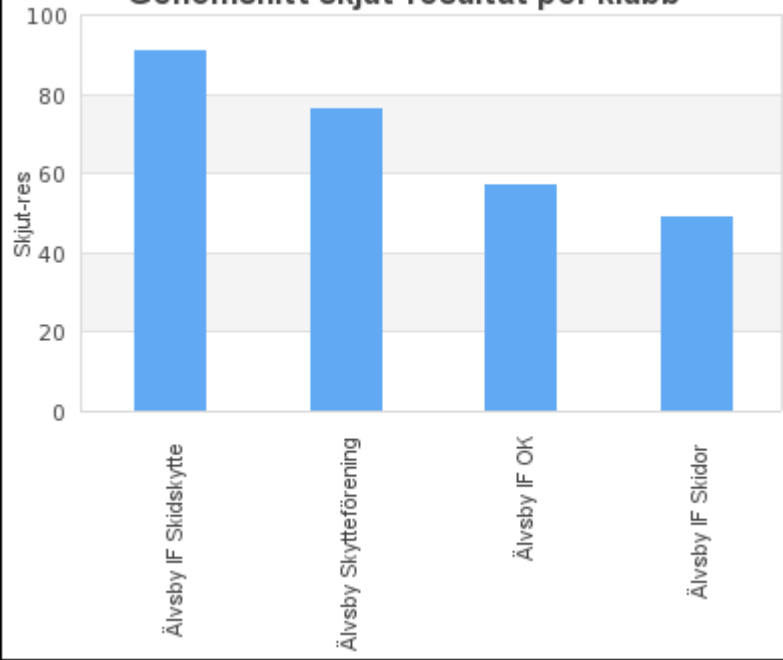

Skytte delresultat - Spridning - Träningstävling Älgskidskytte Bodstrand 2011-02-27

Deltagarfördelning per klubb

Fördelning av klasser

Genomsnitt total-poäng per klubb

Genomsnitt total-poäng per klass

Genomsnitt tid-poäng per klubb

Genomsnitt tid-poäng per klass

Genomsnitt avstånds-fel per klubb

Genomsnitt avstånds-fel per klass

Genomsnitt skjut-resultat per klubb

Genomsnitt skjut-resultat per klass