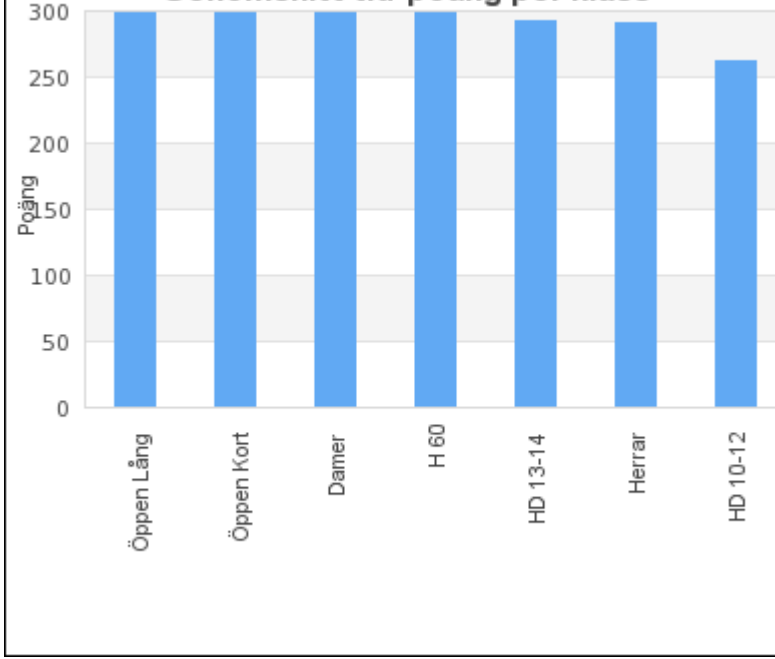

Genomsnitt avstånds-fel per klass

Genomsnitt tid-poäng per klass