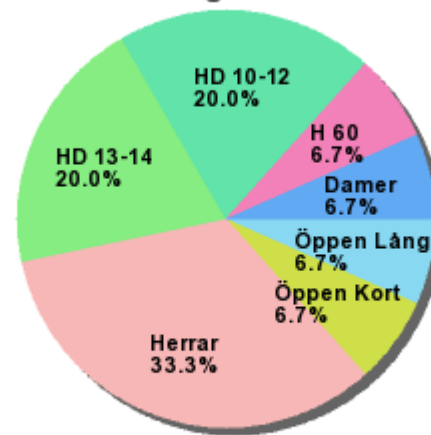

Fördelning av klasser