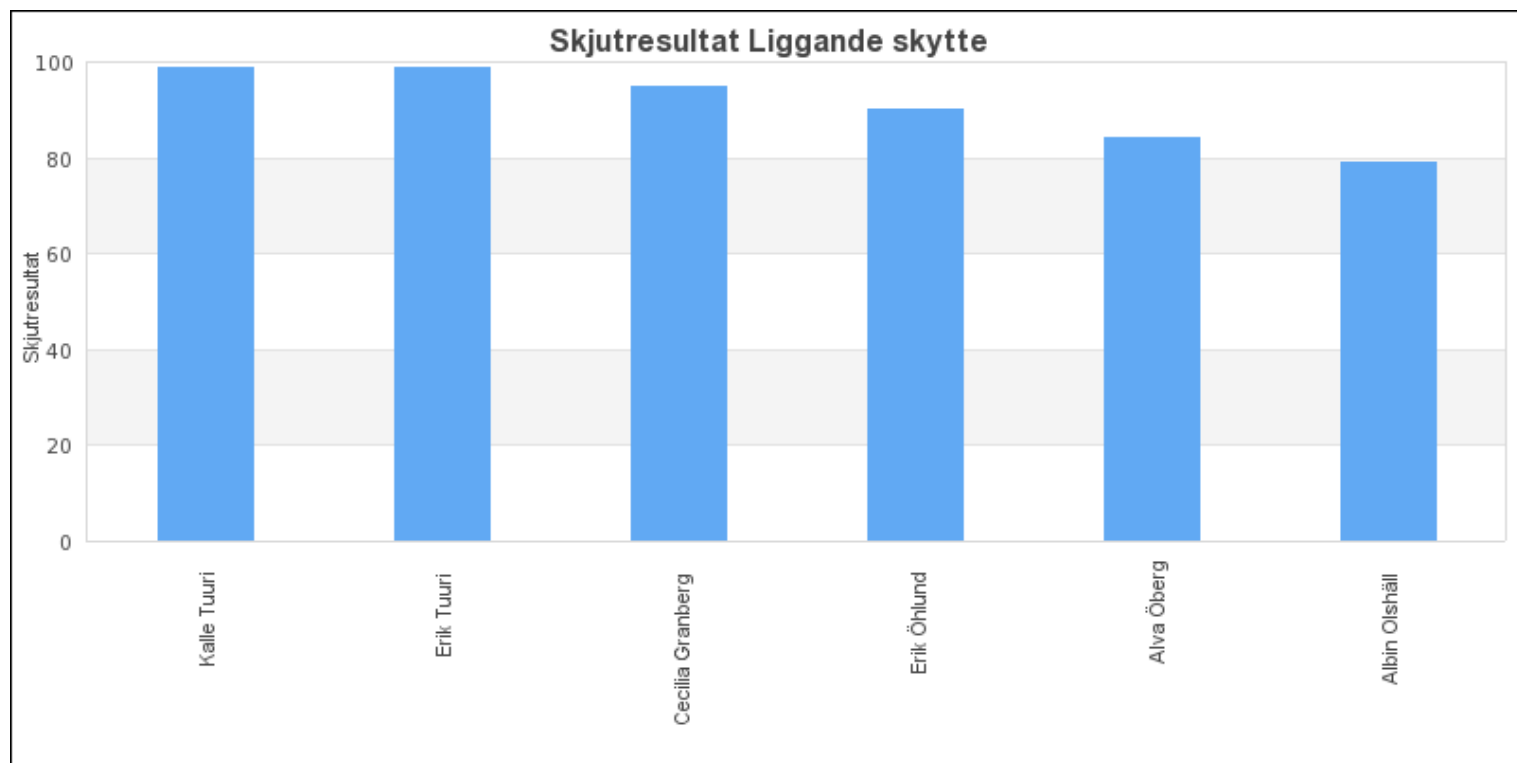

Skytte delresultat - Träningsstävling Älgskidskytte Bodstrand 2011-02-27

Liggande Skytte

Plac.	Namn	Klass	Klubb	Skjutres
1	Kalle Tuuri	HD 10-12	Älvsby IF Skidskytte	99
	Erik Tuuri	HD 13-14	Älvsby IF Skidskytte	99
3	Cecilia Granberg	HD 10-12	Älvsby IF Skidskytte	95
4	Erik Öhlund	HD 10-12	Älvsby IF Skidskytte	90
5	Alva Öberg	HD 13-14	Älvsby IF Skidskytte	84
6	Albin Olshäll	HD 13-14	Älvsby IF Skidskytte	79

Stående Skytte

Plac.	Namn	Klass	Klubb	Skjutres
1	Matti Tuuri	Herrar	Älvsby Skytteförening	93
2	Adam Vikberg	Herrar	Älvsby Skytteförening	79
3	Robert Grundström	H 60	Älvsby Skytteförening	76
4	Roland Jansson	Herrar	Älvsby IF OK	63
5	Bengt Nordebo	Herrar	Älvsby IF OK	62
6	Lena Tuuri	Damer	Älvsby IF OK	61
7	Mats Öhlund	Herrar	Älvsby Skytteförening	58
8	Peter Öberg	Öppen Lång	Älvsby IF Skidor	49
9	Ann Jansson	Öppen Kort	Älvsby IF OK	43

Skytte delresultat - Träningstävling Älgskidskytte Bodstrand 2011-02-27