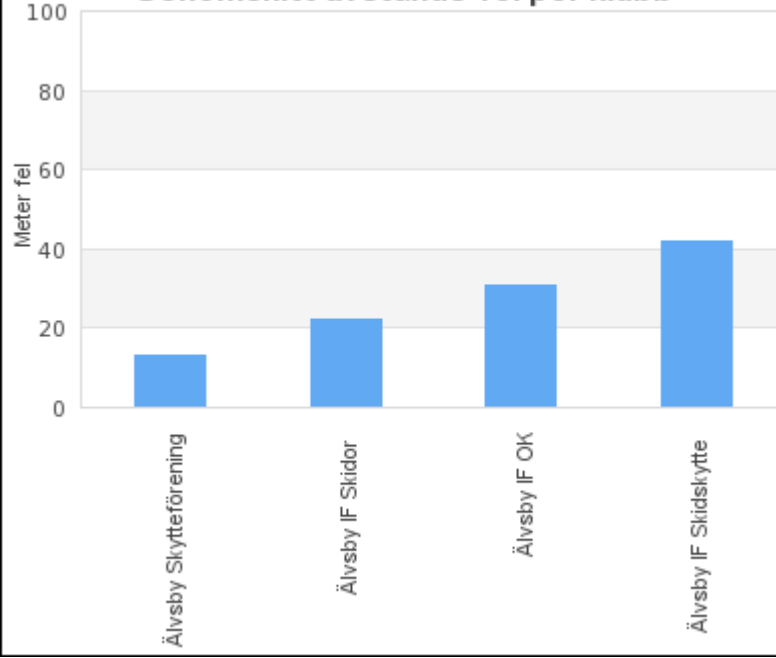

Genomsnitt skjut-resultat per klubb

Genomsnitt avstånds-fel per klubb